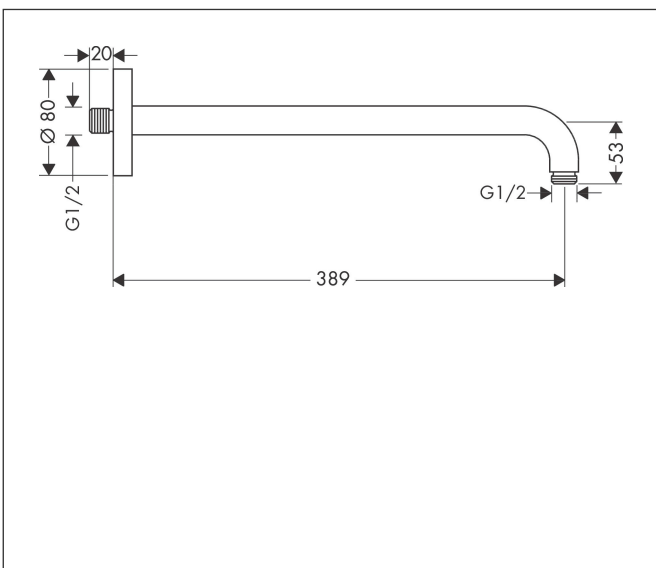

Merk hansgrohe
Artikelnaam douche-arm 389 mm
Art.nr. 27413140
Oppervlakte Brushed Bronze
Netto prijs 159,73 EUR

Product foto

Kenmerken

- lengte: 389 mm
- van messing
- aansluiting: G1/2
- uitvoering: hoek 90°

Maat tekeningen

Merk	hansgrohe
Artikelnaam	douche-arm 389 mm
Art.nr.	27413140
Oppervlakte	Brushed Bronze
Netto prijs	159,73 EUR

Explosietekening voor bouwjaar: >12/20

Merk hansgrohe
 Artikelnaam douche-arm 389 mm
 Art.nr. 27413140
 Oppervlakte Brushed Bronze
 Netto prijs 159,73 EUR

Onderdelen voor bouwjaar: >12/20

Pos	Beschrijving	Art.nr.	Prijs
1	bevestigingsmateriaal	95208000	52,00
2	bevestigingsmateriaal	40916000	4,80
3	O-ring 34x2	98383000	4,80
4	rozet Ø 80 mm	98940140	30,60
5	O-ring 16x2	98133000	3,00