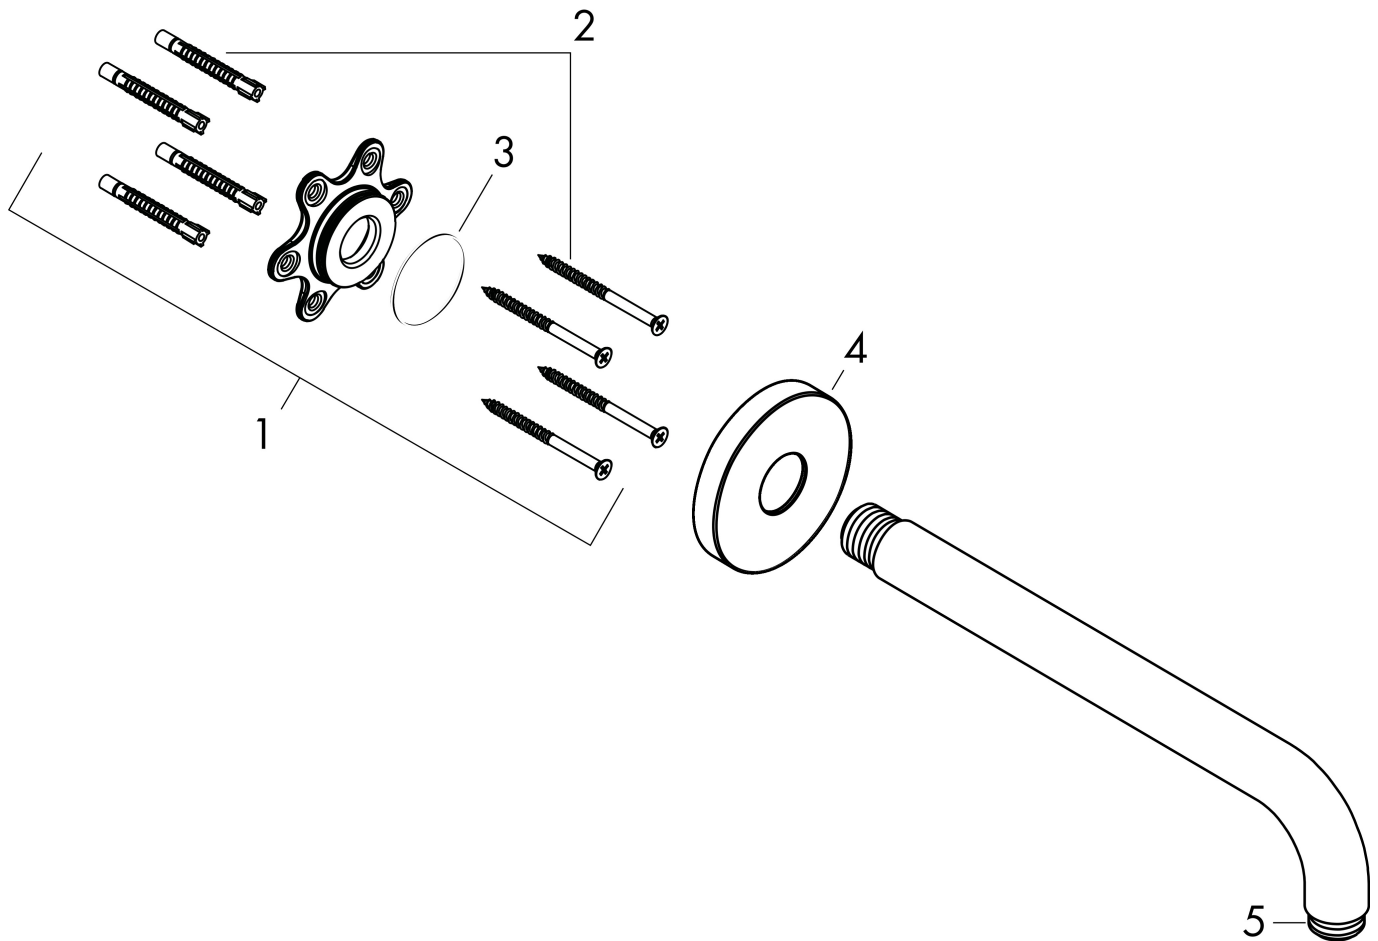

Merk hansgrohe
Artikelnaam douche-arm 389 mm
Art.nr. 27413140
Oppervlakte Brushed Bronze
Netto prijs 159,73 EUR

Product foto

Kenmerken

- lengte: 389 mm
- van messing
- aansluiting: G1/2
- uitvoering: hoek 90°

Maat tekeningen

Merk	hansgrohe
Artikelnaam	douche-arm 389 mm
Art.nr.	27413140
Oppervlakte	Brushed Bronze
Netto prijs	159,73 EUR

Explosietekening voor bouwjaar: >12/20

Merk hansgrohe
 Artikelnaam douche-arm 389 mm
 Art.nr. 27413140
 Oppervlakte Brushed Bronze
 Netto prijs 159,73 EUR

Onderdelen voor bouwjaar: >12/20

Pos	Beschrijving	Art.nr.	Prijs
1	bevestigingsmateriaal	95208000	52,00
2	bevestigingsmateriaal	40916000	4,80
3	O-ring 34x2	98383000	4,80
4	rozet Ø 80 mm	98940140	30,60
5	O-ring 16x2	98133000	3,00