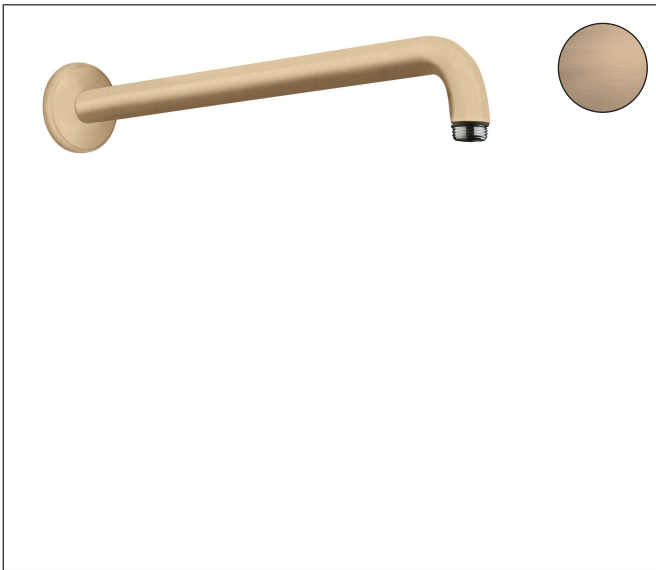

Merk hansgrohe
Artikelnaam douche-arm 389 mm
Art.nr. 27413140
Oppervlakte Brushed Bronze
Netto prijs 159,73 EUR

Product foto

Kenmerken

- lengte: 389 mm
- van messing
- aansluiting: G1/2
- uitvoering: hoek 90°

Maat tekeningen

Merk	hansgrohe
Artikelnaam	douche-arm 389 mm
Art.nr.	27413140
Oppervlakte	Brushed Bronze
Netto prijs	159,73 EUR

Explosietekening voor bouwjaar: >12/20

Merk hansgrohe
 Artikelnaam douche-arm 389 mm
 Art.nr. 27413140
 Oppervlakte Brushed Bronze
 Netto prijs 159,73 EUR

Onderdelen voor bouwjaar: >12/20

Pos	Beschrijving	Art.nr.	Prijs
1	bevestigingsmateriaal	95208000	52,00
2	bevestigingsmateriaal	40916000	4,80
3	O-ring 34x2	98383000	4,80
4	rozet Ø 80 mm	98940140	30,60
5	O-ring 16x2	98133000	3,00