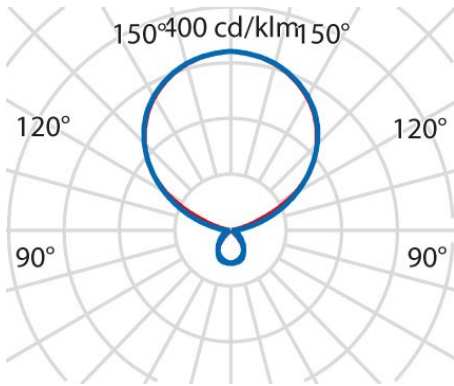

## Algemene informatie

Lamphouder:	LED	Lichtbron:	LED
Nominale lichtstroom [lm]:	18000	Reële lichtstroom [lm]:	16320
Armatuur wattage [W]:	111 W	Specifieke lichtstroom [lm/W]:	147
CRI:	80	Kleurtemperatuur [K]:	4000
Kleur / Afwerking:	GR-RAL9006 / Grijs RAL9006 / Structuur mat	IP waarde:	IP20
Impact resistance / impact energy:	IK05 0.7J xx3	Beschermingsklasse:	I
Optiek:	S/D - Symmetrische hoofdzakelijk indirecte	Stralingshoek:	2 x 43°/44°
Nettogewicht [kg]:	23.654	Totale lengte [mm]:	1046
Totale breedte [mm]:	510	Totale hoogte [mm]:	2082

## Mechanische eigenschappen

Vorm:	Rechthoekig	Materiaal behuizing:	Aluminium
Materiaal afscherming:	Kunststof	Gloeidraadtest [°C]:	650 °C

## Fotometrische gegevens