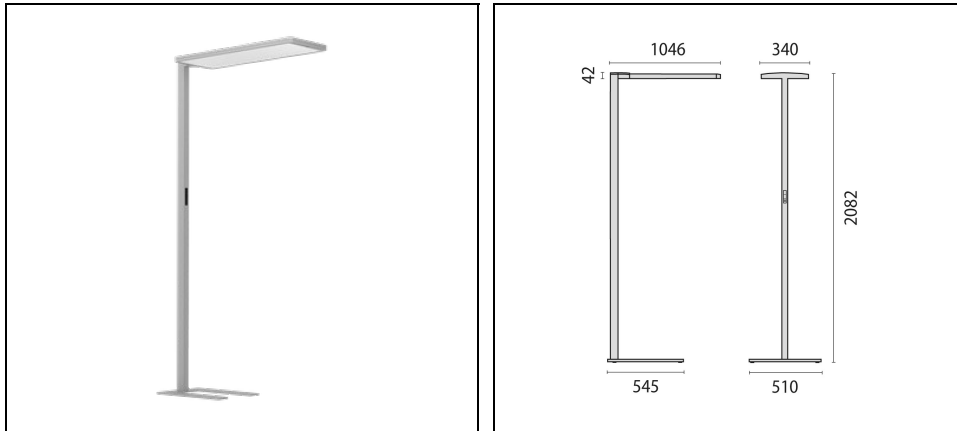

SL730+ SL XL MP

Bestelnr. 3123734

Omschrijving

- Duurzame, slimme staande armatuur voor kantoor toepassingen met toekomstbestendige technologie
- Slagvaste, afdrukbestendige poedercoating
- Afscherming met micro-prisma's voor een efficiënte lichtverspreiding, gereduceerde verblinding en een grote uniformiteit (MP)
- Verblindingsvrij licht voor kantoor toepassingen conform EN 12464-1 (UGR <19 en $3000\text{cd}/\text{m}^2 >65^\circ$)
- Toekomstbestendig dankzij eenvoudige revisies (vervangbare led-module en driver)
- Onderhouds- en installatievriendelijk ontwerp (voldoet aan de Eco-Design richtlijn 2019/2020 van de EU)
- Directe/indirecte lichtverdeling met hoog indirect aandeel
- Direct en indirect licht kunnen afzonderlijk of samen worden gedimd en geschakeld (afhankelijk van uitvoering)
- Eenvoudig opladen van mobiele apparaten via geïntegreerde USB-poorten
- Hoogste waarden voor efficiëntie en levensduur voor subsidietoekenning en gebouwcertificering (bijv. BEG-subsidie, LEED, BREEAM)
- L, XL of tafelklem: drie versies bieden flexibele verlichtingsoplossingen voor enkele, dubbele en meerdere werkplekken
- De hellingshoek van het armatuur kan eenvoudig worden aangepast met een apparaat op de voet
- De U-vormige voet maakt flexibele, vlakke plaatsing van de armatuur mogelijk en past precies over de bodembak voor barrièrevrije kabelgeleiding
- Slimme versies verkrijgbaar met zwermfunctie, Human Centric Lighting, Bluetooth-bediening, daglichtregeling met bewegingsdetector en Tunable White
- Geproduceerd in Duitsland - met de nadruk op kwaliteit, korte leveringsroutes en een lage impact op het milieu
- Aanwezigheidssensor met instelbare uitschakeling zorgt voor gerichte lichtactivering en voorkomt dat het armatuur onnodig wordt ingeschakeld
- Inclusief flexibele voedingskabel met schuko stekker
- Uitvoering in speciale kleuren op verzoek leverbaar

Om een constante actualisering van haar producten te bevorderen, behoudt PERFORMANCE in LIGHTING zich het recht voor om zonder voorafgaande kennisgeving, wijzigingen aan te brengen. Daarom is het altijd aan te raden om de laatste versie te lezen die op de website www.performanceinlighting.com is gepubliceerd. Geleverde lumenoutput en stroomverbruik, inclusief verliezen, zijn onderhevig aan een tolerantie van +/-7%. Tenzij anders vermeld, gelden de waarden bij een omgevingstemperatuur van 25°C. De garantievoorwaarden zijn beschikbaar op <https://www.performanceinlighting.com/qr/company/led-warranty>