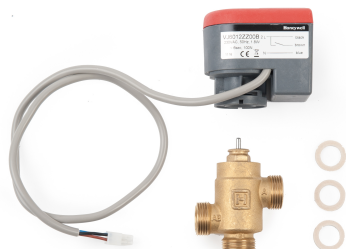

S1011478 - Driewegklep

Product nr. **S1011478**
Omschrijving Driewegklep
Merk (product) Inventum Technologies
Serie (product) Service artikel
Type (product) Driewegklep

Materiaal behuizing	Messing
Aansluiting 3	Overig
Afdichting	Rubberdichtend
Bediening	Elektromotor
Uitvoering afsluiter	Ontlaste klep
Uitvoering kopstuk	Overig

Leverancier	Artikelnr.	Artikel omschrijving
Inventum Technologies BV	S1011478	Driewegklep