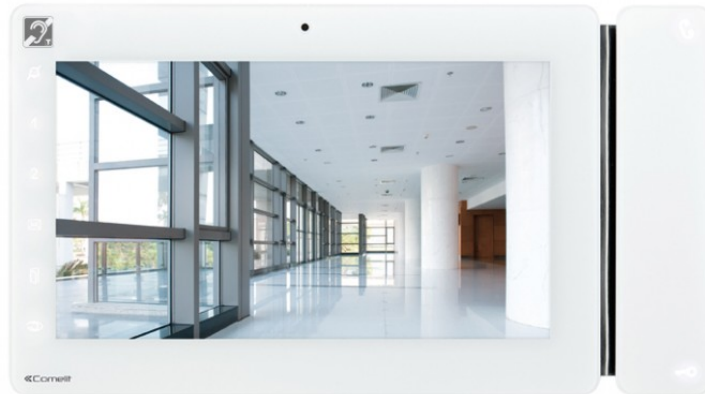

**6801W/BM****7" MAXI MONITOR BM. WIT, S2****SIMPLEBUS 2**

Handsfree kleurenmonitor met inductiespoel voor inbouw (op doos art. 6817) of opbouw (met steun art. 6820), full-duplex 7-inch 16:9 touchscreen. Bediening met Sensitive Touch-technologie. Regeling van helderheidsniveau, contrast, geluidsvolume en volume beltonen. Aanpassing van de beltoon, met keuze uit verschillende melodieën. Standaard voorzien van deuropentoets, toets voor activering/deactivering audioverbinding met bijbehorende signaleringsled's en 6 andere toetsen voor beeldoproep, privacy en andere programmeerbare functies. Biedt standaard de mogelijkheid voor aansluiting van een etagebel en extra bel. Compleet met 2 DIP-switches met 8 standen voor de programmering van de gebruikerscode en de programmering van de toetsen. Voorzien van aftakblokje voor stamleiding art. 1214/2C. Simplebus 2-systeem. Afmetingen 223x124x25 mm.

AWARDSDESIGN
MILANO

6801W/BM

7" MAXI MONITOR BM. WIT, S2

ALGEMENE DATA

Hoogte (mm)	124
Breedte (mm)	223
Diepte (mm)	25
Gewicht van het product (g)	650
Productkleur	Wit RAL9003, basis grijs RAL7001
Type behuizing	ABS, Glas
Inbouwmontage	Ja, met een speciaal accessoire
Wandmontage	Ja, met een speciaal accessoire
Montage op bureausteun	Ja, met een speciaal accessoire