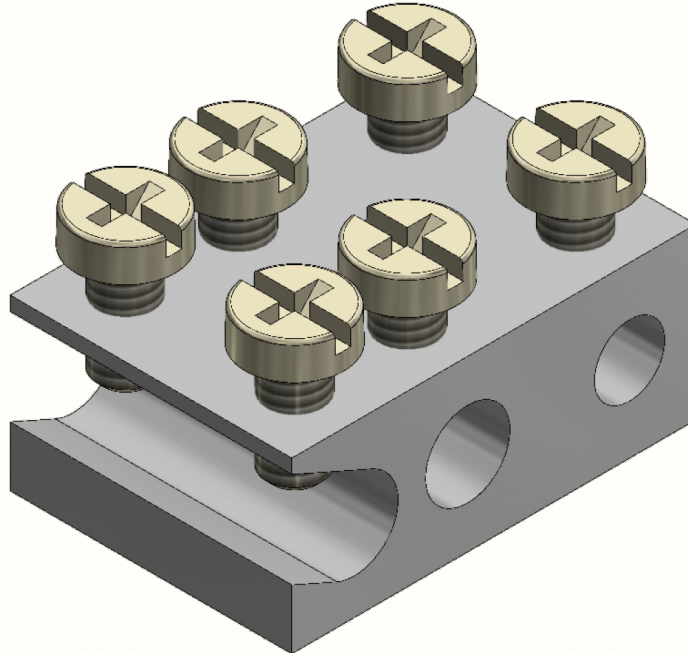

Kabeldraadgoot klem voor buitentoepassing met RVS schroeven

Artikelcode: 59200054

Laatst gewijzigd: 18-08-2022

Merk: DKW Group

Type: Vernikkeld

ETIM groep: EG000047 - Installatie- en
verbindingstechniek, isolatiemateriaal

ETIM class: EC001062 - Aftakklem voor kabel

Synoniemen: Aftakkingsklem voor aluminium kabel,
Aftakkingsklem voor aluminiumkabel,
Aftakkingsklem voor kabel,
Aftakkingsklem voor koperkabel,
Aftakklem voor aluminium geleider,
Aftakklem voor aluminium kabel,
Aftakklem voor kabel, Aftakklem voor
koperen geleider, Aftakklem voor
koperkabel

Specificaties

Nom. doorsnede hoofdgeleider, SE:	4 ~ 25 mm ²	Klem geïsoleerd:	Nee
Nom. doorsnede hoofdgeleider, SM:	4 ~ 25 mm ²	Klemopening hoofdgeleider:	Eenzijdig open
Nom. doorsnede aftakgeleider, SE/RE:	1 ~ 6 mm ²	Klemopening aftakgeleider:	Gesloten
Nom. doorsnede aftakgeleider, SM/RM:	1 ~ 6 mm ²	Oppervlaktebescherming:	Vertind
Materiaal hoofdgeleider:	Koper	Verbindingswijze:	Schroefverbinding
Materiaal aftakgeleider:	Koper		