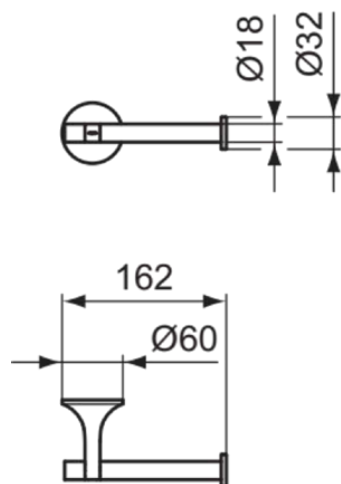

LDV

T5495A2

LDV | Closetrolhouder 162x86x60 mm in brushed gold afwerking | PVD technologie

Afbeelding & technische tekening

Algemene informatie

Productcategorie:	Accessoires
Producttype:	Closetrolhouder
Merk:	Ideal Standard
Collectie:	LDV
Ontwerper:	Palomba Serafini Associati
Colour:	A2 - Brushed Gold
Afwerking van het oppervlak:	satijn
Hoogte (mm):	60
Breedte (mm):	162
Lengte / sprong (mm):	86
Bevestigingswijze:	Bevestigingsbouten
Nettogewicht (kg):	0.45
EAN-code:	8014140513841

Kenmerken

Downloads

- [Installation Guide](#)

Product specificaties

Aantal bevestigingspunten:	2
Kleurcode:	A2
Kleuromschrijving:	brushed gold
Verborgen bevestiging:	Ja
Dubbele closetrolhouder:	Nee
Materiaal:	Metaal
Materiaal montagebeugel:	Metaal
Materiaalkwaliteit:	Messing
PVD technologie:	Ja
Type profiel:	Ronde buis
Oppervlakte dekking:	PVD
Afwerking van het oppervlak:	satijn
Met deksel:	Nee
Met rozet(ten):	Nee
Met deksel:	Nee
Met reserve-closetrolhouder:	Nee
Bevestigingswijze:	Bevestigingsbouten
Bevestigingswijze:	Wand