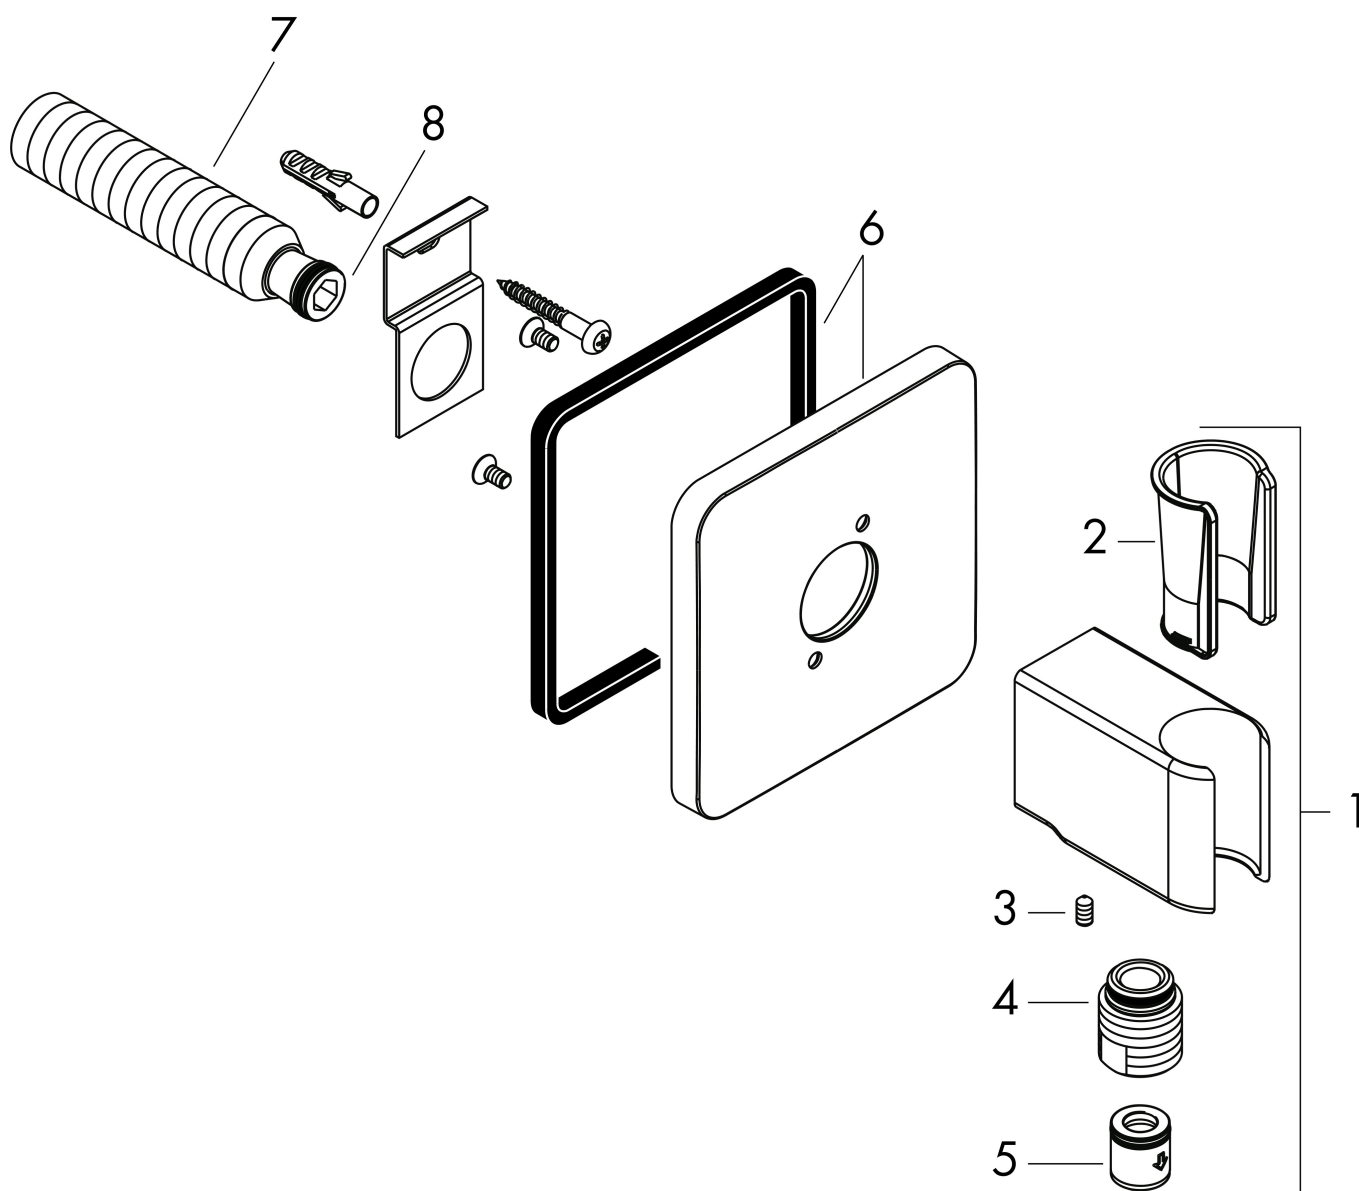

Merk	AXOR
Artikelnaam	AXOR ShowerSolutions wandhouder incl muuraansluitbocht
Art.nr.	11626000
Oppervlakte	chrom
Netto prijs	244,61 EUR

Explosietekening voor bouwjaar: >04/09