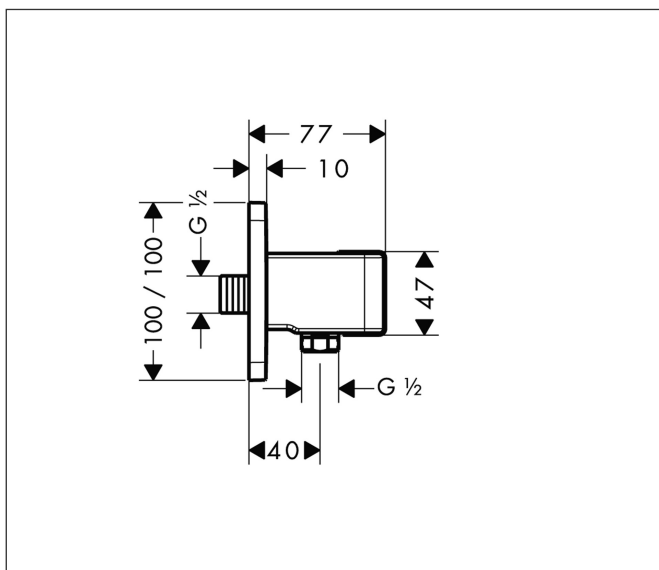

Maat tekeningen