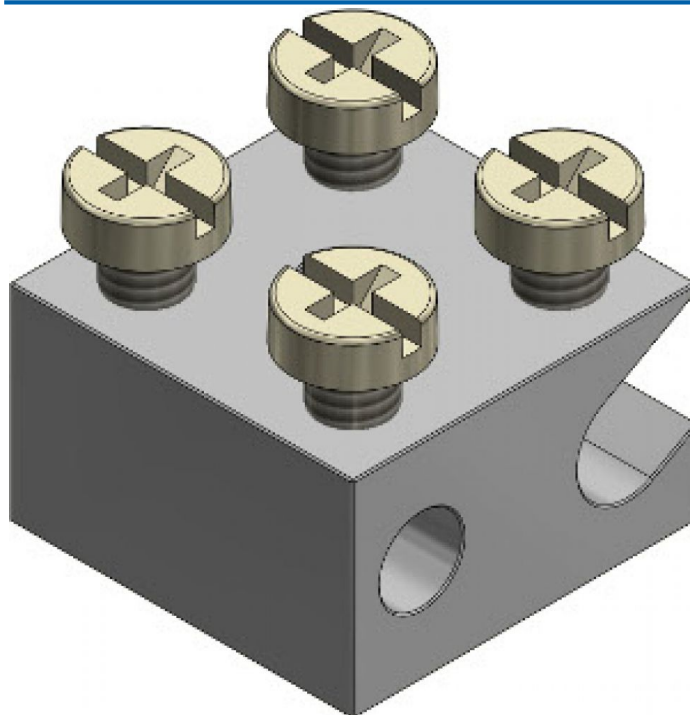

## Kabeldraadgoot klem voor buitentoepassing met RVS schroeven

Artikelcode:	59200053
Laatst gewijzigd:	01-09-2023
Merk:	DKW Group
Type:	Vernikkeld
ETIM groep:	EG000047 - Installatie- en verbindingstechniek, isolatiemateriaal
ETIM class:	EC001062 - Aftakklem voor kabel
Synoniemen:	Aftakkingsklem voor aluminium kabel, Aftakkingsklem voor aluminiumkabel, Aftakkingsklem voor kabel, Aftakkingsklem voor koperkabel, Aftakklem voor aluminium geleider, Aftakklem voor aluminium kabel, Aftakklem voor kabel, Aftakklem voor koperen geleider, Aftakklem voor koperkabel

## Specificaties

Nom. doorsnede hoofdgeleider, SE:	25 ~ 25 mm <sup>2</sup>	Klem geïsoleerd:	Nee
Nom. doorsnede hoofdgeleider, SM:	0 ~ 0 mm <sup>2</sup>	Klemopening hoofdgeleider:	Eenzijdig open
Nom. doorsnede aftakgeleider, SE/RE:	6 ~ 6 mm <sup>2</sup>	Klemopening aftakgeleider:	Gesloten
Nom. doorsnede aftakgeleider, SM/RM:	0 ~ 0 mm <sup>2</sup>	Oppervlaktebescherming:	Vertind
Materiaal hoofdgeleider:	Koper	Verbindingswijze:	Schroefverbinding
Materiaal aftakgeleider:	Koper		