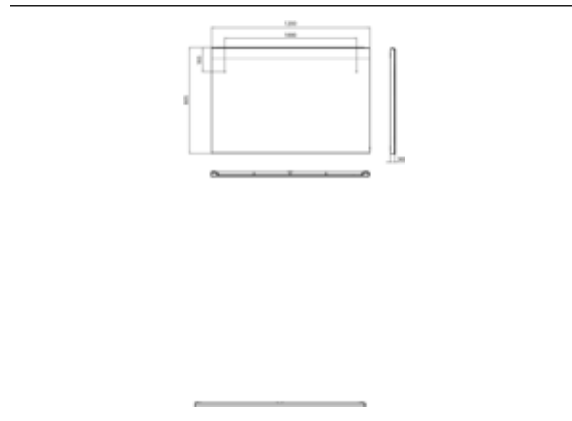

PRODUKTINFORMATION

LED-Lichtspiegel mit horizontalem Lichtausschnitt oben. 1.200 x 800mm

Art.-Nr.4498 250 10

1.200 x 805 mm