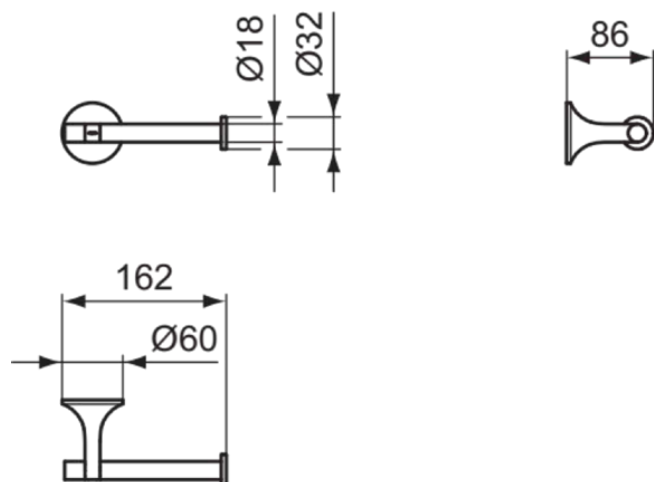

LDV

T5495AA

LDV | Closetrolhouder 162x86x60 mm in chroom afwerking

Afbeelding & technische tekening

Algemene informatie

Productcategorie:	Accessoires
Producttype:	Closetrolhouder
Merk:	Ideal Standard
Collectie:	LDV
Ontwerper:	Palomba Serafini Associati
Colour:	AA - Chroom
Afwerking van het oppervlak:	glanzend
Hoogte (mm):	60
Breedte (mm):	162
Lengte / sprong (mm):	86
Bevestigingswijze:	Bevestigingsbouten
Nettogewicht (kg):	0.45
EAN-code:	8014140513865

Downloads

- [Installation Guide](#)

Product specificaties

Aantal bevestigingspunten:	2
Kleurcode:	AA
Kleuromschrijving:	chroom
Verborgen bevestiging:	Ja
Dubbele closetrolhouder:	Nee
Materiaal:	Metaal
Materiaal montagebeugel:	Metaal
Materiaalkwaliteit:	Messing
PVD technologie:	Nee
Type profiel:	Ronde buis
SmartShine:	Ja
Oppervlakte dekking:	verchroomd
Afwerking van het oppervlak:	glanzend
Met deksel:	Nee
Met rozet(ten):	Nee
Met deksel:	Nee
Met reserve-closetrolhouder:	Nee
Bevestigingswijze:	Bevestigingsbouten
Bevestigingswijze:	Wand