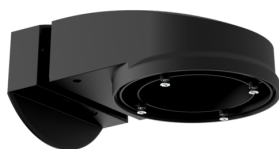

Beschermingskorf BSK (Ø 200 x 90 mm)

Art.nr.: 92199

Afmetingen: Ø 200 x 90 mm
Slagvastheid: IK09
Behuizing: gecoate stalen korf

Muurhouder PD2N/4N Typ A

Art.nr.: 93702

Afmetingen: 133 x 106 x 66 mm
Beschermingsgraad/-klasse: IP54 /
Klasse II
Behuizing: polycarbonaat, UV-
bestendig

Muurhouder PD2N/4N Typ A

Art.nr.: 93701

Afmetingen: 133 x 106 x 66 mm
Beschermingsgraad/-klasse: IP54 /
Klasse II
Behuizing: polycarbonaat, UV-
bestendig

Muurhouder PD2N/4N Typ A

Art.nr.: 93700

Afmetingen: 133 x 106 x 66 mm
Beschermingsgraad/-klasse: IP54 /
Klasse II
Behuizing: polycarbonaat, UV-
bestendig