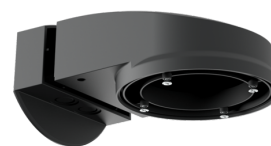

Beschermingskorf BSK (Ø 200 x 90 mm)

Art.nr.: 92199

Afmetingen: Ø 200 x 90 mm
Slagvastheid: IK09
Behuizing: gecoate stalen korf

Muurhouder PD2N/4N Typ A

Art.nr.: 93702

Afmetingen: 133 x 106 x 66 mm
Beschermingsgraad/-klasse: IP54 /
Klasse II
Behuizing: polycarbonaat, UV-
bestendig