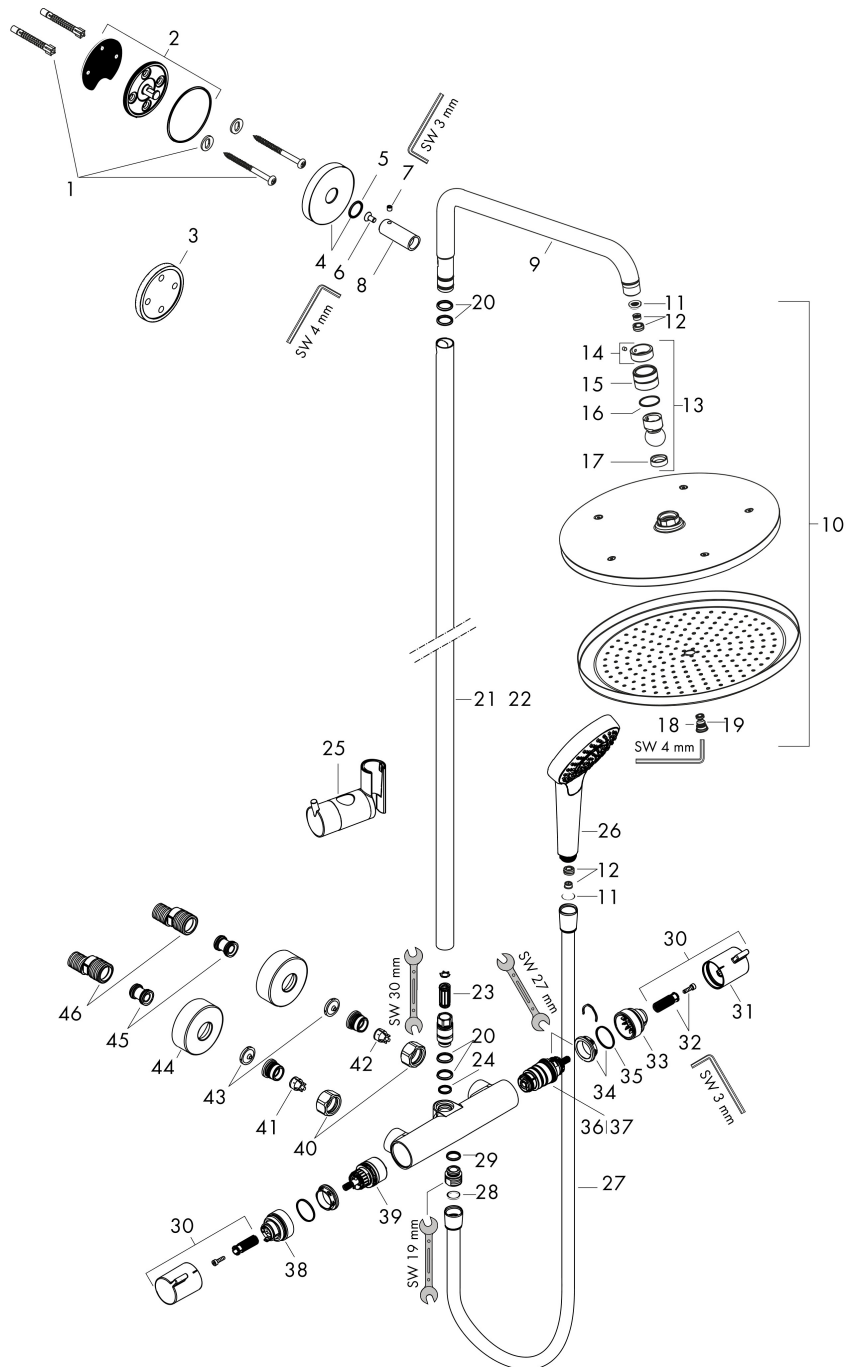

Merk hansgrohe
 Artikelnaam **Croma Select S** Showerpipe 280 1jet EcoSmart met thermostaat
 Art.nr. 26794000
 Oppervlakte chroom
 Netto prijs 1.022,76 EUR

Stroomschema

Merk	hansgrohe
Artikelnaam	Croma Select S Showerpipe 280 1jet EcoSmart met thermostaat
Art.nr.	26794000
Oppervlakte	chrom
Netto prijs	1.022,76 EUR

Installatievoorbeelden

i Afmetingen kunnen variëren vanwege keramische toleranties die verband houden met het productieproces.

Merk hansgrohe
 Artikelnaam **Croma Select S** Showerpipe 280 1jet EcoSmart met thermostaat
 Art.nr. 26794000
 Oppervlakte chroom
 Netto prijs 1.022,76 EUR

Explosietekening voor bouwjaar: >12/20

Merk	hansgrohe
Artikelnaam	Croma Select S Showerpipe 280 1jet EcoSmart met thermostaat
Art.nr.	26794000
Oppervlakte	chrom
Netto prijs	1.022,76 EUR

Onderdelen voor bouwjaar: >12/20

Merk	hansgrohe
Artikelnaam	Croma Select S Showerpipe 280 1jet EcoSmart met thermostaat
Art.nr.	26794000
Oppervlakte	chrom
Netto prijs	1.022,76 EUR

Onderdelen voor bouwjaar: >12/20

Pos	Beschrijving	Art.nr.	Prijs
35	O-ring 26x1,5	98390000	3,00
36	temperatuur regeleenheid	98282000	91,50
37	regeleenheid voor verwisselde aansluitingen	92373000	227,60
38	aanslagring voor bovendeeel	95927000	25,70
39	bovendeeel met omstelling	98283000	64,30
40	moeren set	96157000	25,70
41	terugslagklep	96737000	25,70
42	terugslagklep (drukbestendig tot 2 MPa)	93136000	25,70
43	zeefdichting	96922000	7,70
44	rozet Ø 68 mm	96467000	16,60
45	slagdemper	96429000	4,80
46	S-koppelingenset (±12 mm)	94140000	40,60