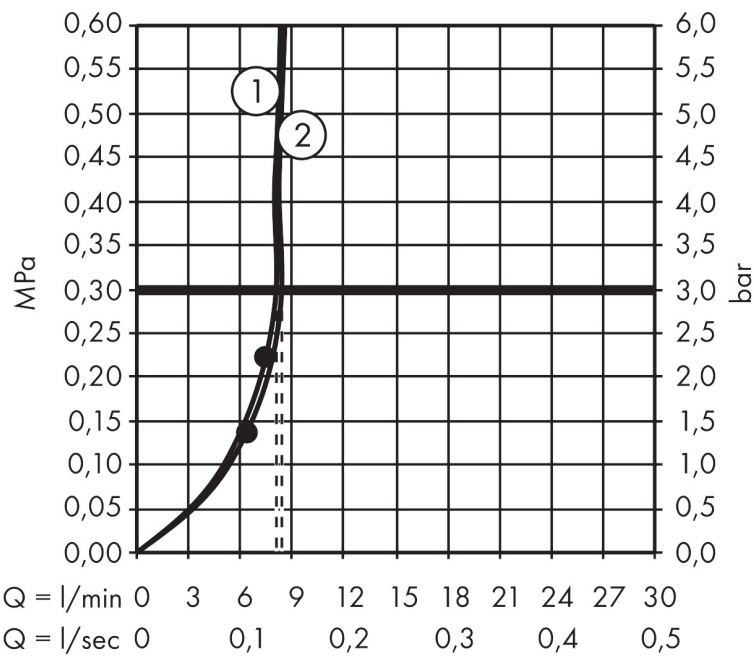

Merk hansgrohe
 Artikelnaam **Croma Select S** Showerpipe 280 1jet EcoSmart met thermostaat
 Art.nr. 26794000
 Oppervlakte chroom
 Netto prijs 1.022,76 EUR

Stroomschema

Merk	hansgrohe
Artikelnaam	Croma Select S Showerpipe 280 1jet EcoSmart met thermostaat
Art.nr.	26794000
Oppervlakte	chrom
Netto prijs	1.022,76 EUR

Installatievoorbeelden

i Afmetingen kunnen variëren vanwege keramische toleranties die verband houden met het productieproces.

Merk hansgrohe
 Artikelnaam **Croma Select S** Showerpipe 280 1jet EcoSmart met thermostaat
 Art.nr. 26794000
 Oppervlakte chroom
 Netto prijs 1.022,76 EUR

Explosietekening voor bouwjaar: >12/20

Merk	hansgrohe
Artikelnaam	Croma Select S Showerpipe 280 1jet EcoSmart met thermostaat
Art.nr.	26794000
Oppervlakte	chrom
Netto prijs	1.022,76 EUR

Onderdelen voor bouwjaar: >12/20

Merk	hansgrohe
Artikelnaam	Croma Select S Showerpipe 280 1jet EcoSmart met thermostaat
Art.nr.	26794000
Oppervlakte	chrom
Netto prijs	1.022,76 EUR

Onderdelen voor bouwjaar: >12/20

Pos	Beschrijving	Art.nr.	Prijs
35	O-ring 26x1,5	98390000	3,00
36	temperatuur regeleenheid	98282000	91,50
37	regeleenheid voor verwisselde aansluitingen	92373000	227,60
38	aanslagring voor bovendeeel	95927000	25,70
39	bovendeeel met omstelling	98283000	64,30
40	moeren set	96157000	25,70
41	terugslagklep	96737000	25,70
42	terugslagklep (drukbestendig tot 2 MPa)	93136000	25,70
43	zeefdichting	96922000	7,70
44	rozet Ø 68 mm	96467000	16,60
45	slagdemper	96429000	4,80
46	S-koppelingenset (±12 mm)	94140000	40,60