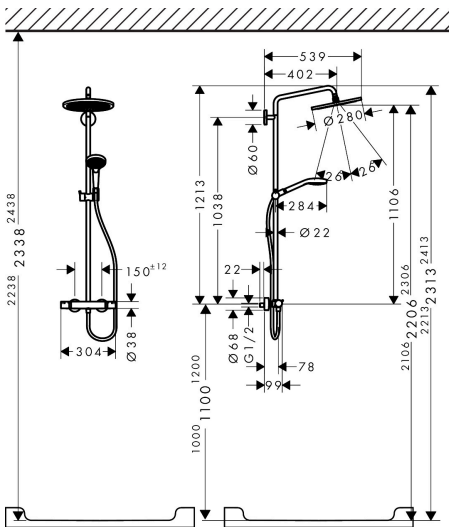

Merk hansgrohe
 Artikelnaam **Croma Select S** Showerpipe 280 1jet EcoSmart met thermostaat
 Art.nr. 26794000
 Oppervlakte chroom
 Netto prijs 1.022,76 EUR

Stroomschema

Merk	hansgrohe
Artikelnaam	Croma Select S Showerpipe 280 1jet EcoSmart met thermostaat
Art.nr.	26794000
Oppervlakte	chrom
Netto prijs	1.022,76 EUR

Installatievoorbeelden

i Afmetingen kunnen variëren vanwege keramische toleranties die verband houden met het productieproces.

Merk hansgrohe
 Artikelnaam **Croma Select S** Showerpipe 280 1jet EcoSmart met thermostaat
 Art.nr. 26794000
 Oppervlakte chroom
 Netto prijs 1.022,76 EUR

Explosietekening voor bouwjaar: >12/20

Merk	hansgrohe
Artikelnaam	Croma Select S Showerpipe 280 1jet EcoSmart met thermostaat
Art.nr.	26794000
Oppervlakte	chrom
Netto prijs	1.022,76 EUR

Onderdelen voor bouwjaar: >12/20

Merk	hansgrohe
Artikelnaam	Croma Select S Showerpipe 280 1jet EcoSmart met thermostaat
Art.nr.	26794000
Oppervlakte	chrom
Netto prijs	1.022,76 EUR

Onderdelen voor bouwjaar: >12/20

Pos	Beschrijving	Art.nr.	Prijs
35	O-ring 26x1,5	98390000	3,00
36	temperatuur regeleenheid	98282000	91,50
37	regeleenheid voor verwisselde aansluitingen	92373000	227,60
38	aanslagring voor bovendeeel	95927000	25,70
39	bovendeeel met omstelling	98283000	64,30
40	moeren set	96157000	25,70
41	terugslagklep	96737000	25,70
42	terugslagklep (drukbestendig tot 2 MPa)	93136000	25,70
43	zeefdichting	96922000	7,70
44	rozet Ø 68 mm	96467000	16,60
45	slagdemper	96429000	4,80
46	S-koppelingenset (±12 mm)	94140000	40,60