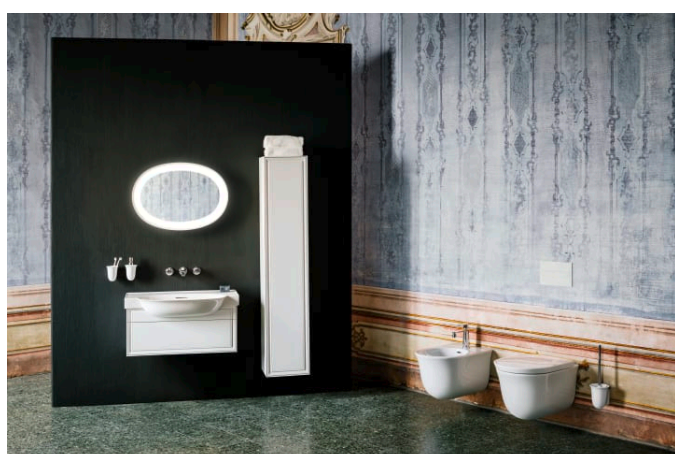

THE NEW CLASSIC

**Meuble sous lavabo, 1 tiroir, pour lavabo
813855**

DIMENSIONS

Longueur	775 mm
Largeur	315 mm
Hauteur	345 mm

COULEUR ET FINITION

■ 628 Chêne noirci

Poids net / kg : 15

COMPATIBLE AVEC

Lavabo mural ou à poser
sur meuble ou à poser sur
pieds

H813855...1041

THE NEW CLASSIC

Une collection de salles de bain innovantes aux formes parfaites. The New Classic est l'expression même de l'objectivité des formes harmonieuses associée à un design contemporain.