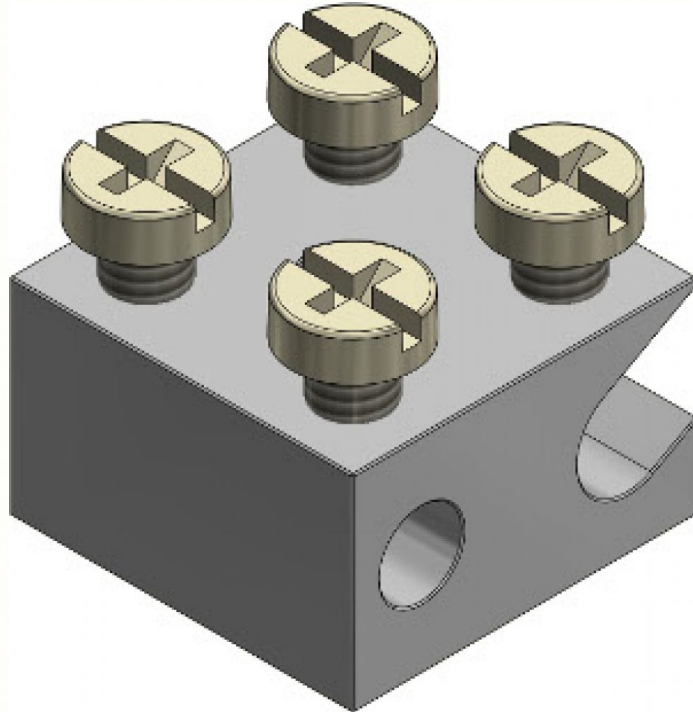

Kabeldraadgoot klem voor buitentoepassing met RVS schroeven

Artikelcode: 59200053

Laatst gewijzigd: 18-08-2022

Merk: DKW Group

Type: Vernikkeld

ETIM groep: EG000047 - Installatie- en
verbindingstechniek, isolatiemateriaal

ETIM class: EC001062 - Aftakklem voor kabel

Synoniemen: Aftakkingsklem voor aluminium kabel,
Aftakkingsklem voor aluminiumkabel,
Aftakkingsklem voor kabel,
Aftakkingsklem voor koperkabel,
Aftakklem voor aluminium geleider,
Aftakklem voor aluminium kabel,
Aftakklem voor kabel, Aftakklem voor
koperen geleider, Aftakklem voor
koperkabel

Specificaties

Nom. doorsnede hoofdgeleider, SE:	25 ~ 25 mm ²	Klem geïsoleerd:	Nee
Nom. doorsnede hoofdgeleider, SM:	0 ~ 0 mm ²	Klemopening hoofdgeleider:	Eenzijdig open
Nom. doorsnede aftakgeleider, SE/RE:	6 ~ 6 mm ²	Klemopening aftakgeleider:	Gesloten
Nom. doorsnede aftakgeleider, SM/RM:	0 ~ 0 mm ²	Oppervlaktebescherming:	Vertind
Materiaal hoofdgeleider:	Koper	Verbindingswijze:	Schroefverbinding
Materiaal aftakgeleider:	Koper		