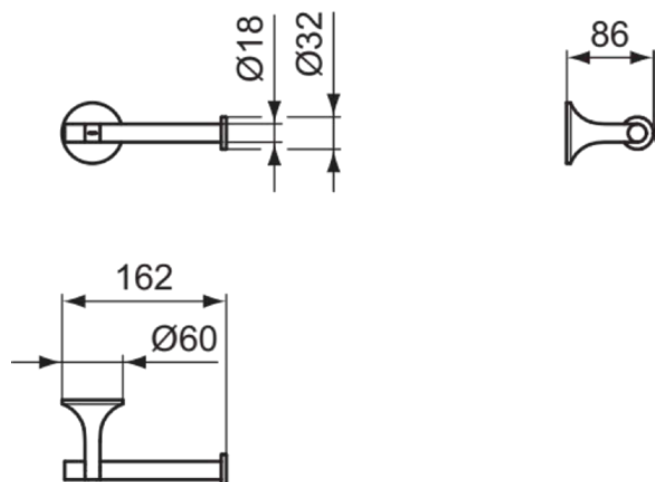

LDV

T5495GN

LDV | Closetrolhouder 162x86x60 mm in Silver Storm afwerking | PVD technologie

Afbeelding & technische tekening

Algemene informatie

Productcategorie:	Accessoires
Producttype:	Closetrolhouder
Merk:	Ideal Standard
Collectie:	LDV
Ontwerper:	Palomba Serafini Associati
Colour:	GN - Silver Storm
Afwerking van het oppervlak:	satijn
Hoogte (mm):	60
Breedte (mm):	162
Lengte / sprong (mm):	86
Bevestigingswijze:	Bevestigingsbouten
Nettogewicht (kg):	0.45
EAN-code:	8014140513872

Kenmerken

Downloads

- [Installation Guide](#)

Product specificaties

Aantal bevestigingspunten:	2
Kleurcode:	GN
Kleuromschrijving:	Silver Storm
Verborgen bevestiging:	Ja
Dubbele closetrolhouder:	Nee
Materiaal:	Metaal
Materiaal montagebeugel:	Metaal
Materiaalkwaliteit:	Messing
PVD technologie:	Ja
Type profiel:	Ronde buis
Oppervlakte dekking:	PVD
Afwerking van het oppervlak:	satijn
Met deksel:	Nee
Met rozet(ten):	Nee
Met deksel:	Nee
Met reserve-closetrolhouder:	Nee
Bevestigingswijze:	Bevestigingsbouten
Bevestigingswijze:	Wand