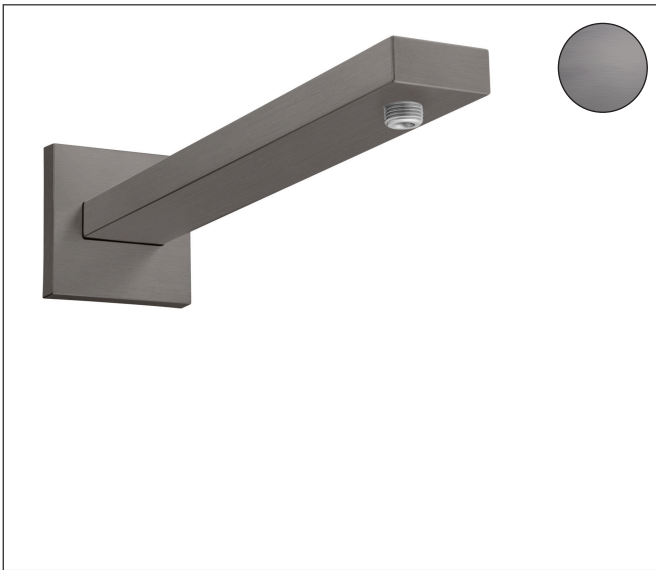

Merk hansgrohe
 Artikelnaam douche-arm Square 38,9 cm
 Art.nr. 27694340
 Oppervlakte Brushed Black Chrome
 Netto prijs 366,97 EUR

Product foto

Kenmerken

- lengte: 390 mm
- van messing
- aansluiting: G1/2

Maat tekeningen

Merk	hansgrohe
Artikelnaam	douche-arm Square 38,9 cm
Art.nr.	27694340
Oppervlakte	Brushed Black Chrome
Netto prijs	366,97 EUR

Explosietekening voor bouwjaar: >04/20

Merk hansgrohe
 Artikelnaam douche-arm Square 38,9 cm
 Art.nr. 27694340
 Oppervlakte Brushed Black Chrome
 Netto prijs 366,97 EUR

Onderdelen voor bouwjaar: >04/20

Pos	Beschrijving	Art.nr.	Prijs
1	bevestigingsmateriaal	96179000	10,40
2	muurflans	93441000	52,00
3	O-ring 6x2	98458000	3,00
4	aansluiting	93416000	40,60
5	kap	93126XXX	
6	schroef	93431000	7,70
7	douche-arm	93221XXX	