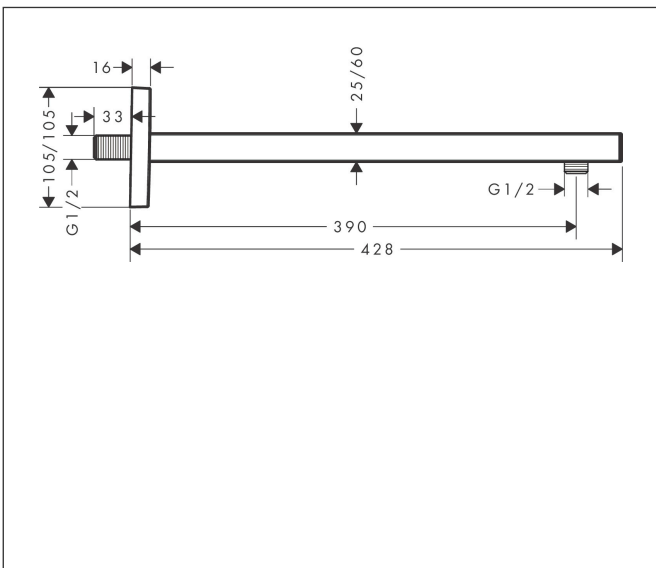

Merk hansgrohe
 Artikelnaam douche-arm Square 38,9 cm
 Art.nr. 27694340
 Oppervlakte Brushed Black Chrome
 Netto prijs 366,97 EUR

Product foto

Kenmerken

- lengte: 390 mm
- van messing
- aansluiting: G1/2

Maat tekeningen

Merk	hansgrohe
Artikelnaam	douche-arm Square 38,9 cm
Art.nr.	27694340
Oppervlakte	Brushed Black Chrome
Netto prijs	366,97 EUR

Explosietekening voor bouwjaar: >04/20

Merk hansgrohe
 Artikelnaam douche-arm Square 38,9 cm
 Art.nr. 27694340
 Oppervlakte Brushed Black Chrome
 Netto prijs 366,97 EUR

Onderdelen voor bouwjaar: >04/20

Pos	Beschrijving	Art.nr.	Prijs
1	bevestigingsmateriaal	96179000	10,40
2	muurflans	93441000	52,00
3	O-ring 6x2	98458000	3,00
4	aansluiting	93416000	40,60
5	kap	93126XXX	
6	schroef	93431000	7,70
7	douche-arm	93221XXX	