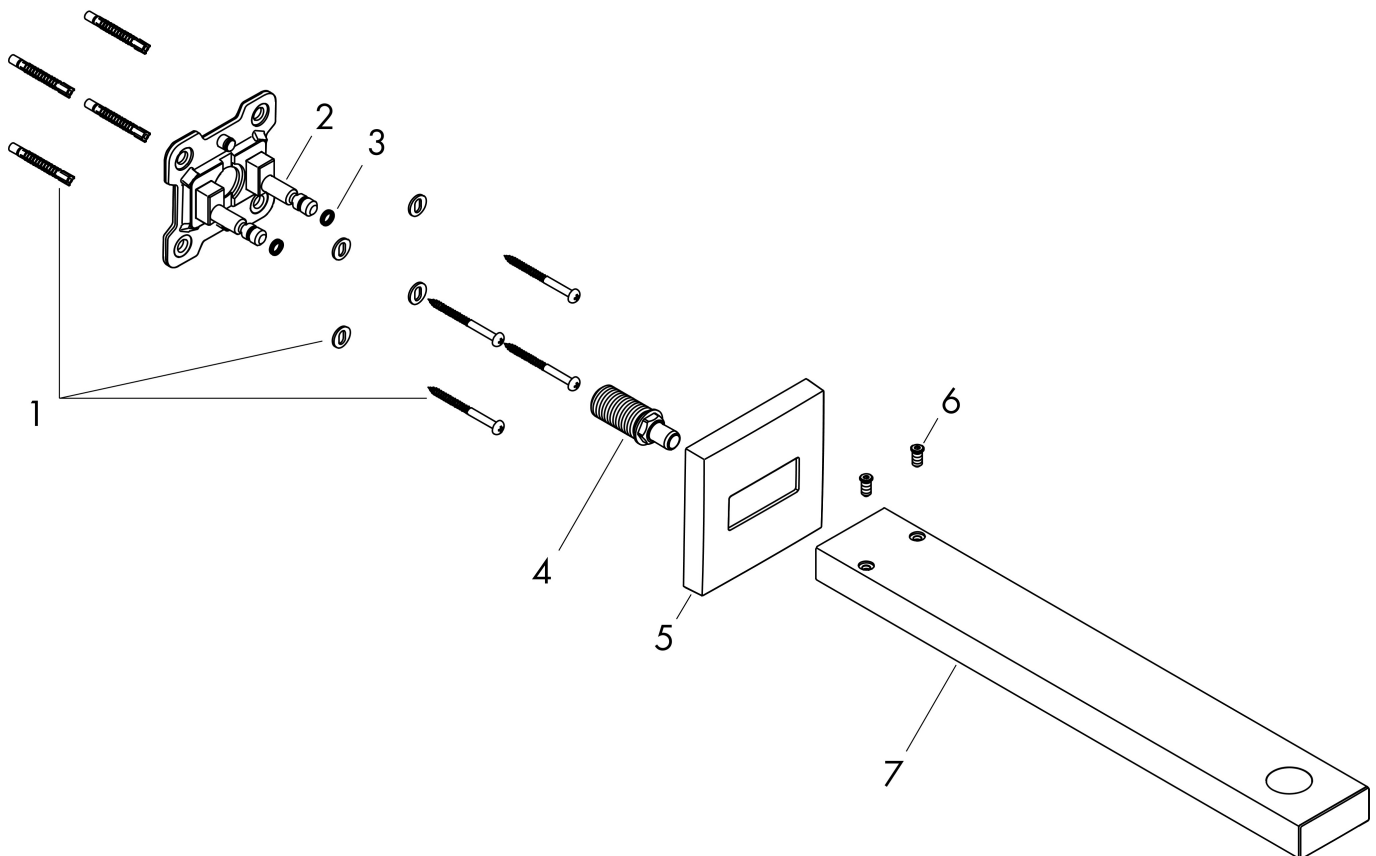

Merk hansgrohe
 Artikelnaam douche-arm Square 38,9 cm
 Art.nr. 27694340
 Oppervlakte Brushed Black Chrome
 Netto prijs 366,97 EUR

Product foto

Kenmerken

- lengte: 390 mm
- van messing
- aansluiting: G1/2

Maat tekeningen

Merk	hansgrohe
Artikelnaam	douche-arm Square 38,9 cm
Art.nr.	27694340
Oppervlakte	Brushed Black Chrome
Netto prijs	366,97 EUR

Explosietekening voor bouwjaar: >04/20

Merk hansgrohe
 Artikelnaam douche-arm Square 38,9 cm
 Art.nr. 27694340
 Oppervlakte Brushed Black Chrome
 Netto prijs 366,97 EUR

Onderdelen voor bouwjaar: >04/20

Pos	Beschrijving	Art.nr.	Prijs
1	bevestigingsmateriaal	96179000	10,40
2	muurflans	93441000	52,00
3	O-ring 6x2	98458000	3,00
4	aansluiting	93416000	40,60
5	kap	93126XXX	
6	schroef	93431000	7,70
7	douche-arm	93221XXX	