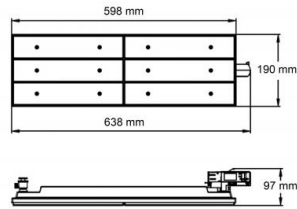

Productinformatie MM10568

Specificaties

Product groep	Armatuur	Bedrijfstemp. Min	-30 ° graden
Lamp voet	Geïntegreerd	Bedrijfstemp. Max	40 ° graden
Lichtverdeling	Dubbel asymmetrisch	IP-classificatie	IP20
Lampvermogen	60-44 W	Beschermingsklasse	I
Stroom	200-300 mA	IK-classificatie	IK03
Kleurtemperatuur	4000 K	Levensduur L80/B10	50000 u
Spanning	220-240 V	Lengte	638 mm
Ra waarde	80	Hoogte	97 mm
Lumen/watt	141 lm/Watt	Breedte	190 mm
Lichtstroom	6200 / 8400 lm	Type dimming	Overig
		Adapter	3 Fase Euro track

Spanning	220-240 V
----------	-----------

Duurzaamheids eigenschappen

Levensduur L80/B10	50000 u
--------------------	---------

Afmetingen & gewicht

Lengte	638 mm	Verpak.breedte	190 mm
Hoogte	97 mm	Verpak.hoogte	100 mm
Breedte	190 mm	Gewicht (netto).	2030 gr
Verpak.lengte	640 mm		