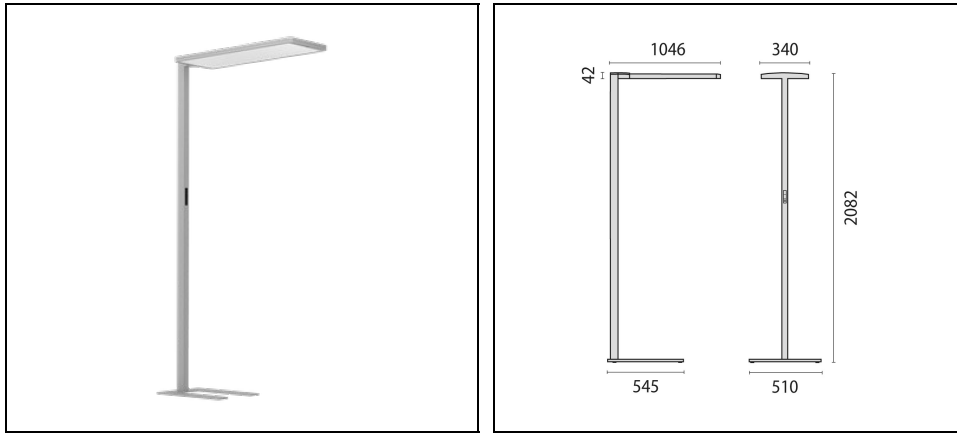

SL730+ SL XL MP

Bestelnr. 3123735

Omschrijving

- Duurzame, slimme staande armatuur voor kantoor toepassingen met toekomstbestendige technologie
- Slagvaste, afdrukbestendige poedercoating
- Afscherming met micro-prisma's voor een efficiënte lichtverspreiding, gereduceerde verblinding en een grote uniformiteit (MP)
- Verblindingsvrij licht voor kantoor toepassingen conform EN 12464-1 (UGR <19 en $3000\text{cd}/\text{m}^2 >65^\circ$)
- Toekomstbestendig dankzij eenvoudige revisies (vervangbare led-module en driver)
- Onderhouds- en installatievriendelijk ontwerp (voldoet aan de Eco-Design richtlijn 2019/2020 van de EU)
- Directe/indirecte lichtverdeling met hoog indirect aandeel
- Direct en indirect licht kunnen afzonderlijk of samen worden gedimd en geschakeld (afhankelijk van uitvoering)
- Eenvoudig opladen van mobiele apparaten via geïntegreerde USB-poorten
- Hoogste waarden voor efficiëntie en levensduur voor subsidietoekenning en gebouwcertificering (bijv. BEG-subsidie, LEED, BREEAM)
- L, XL of tafelklem: drie versies bieden flexibele verlichtingsoplossingen voor enkele, dubbele en meerdere werkplekken
- De hellingshoek van het armatuur kan eenvoudig worden aangepast met een apparaat op de voet
- De U-vormige voet maakt flexibele, vlakke plaatsing van de armatuur mogelijk en past precies over de bodembak voor barrièrevrije kabelgeleiding
- Slimme versies verkrijgbaar met zwermfunctie, Human Centric Lighting, Bluetooth-bediening, daglichtregeling met bewegingsdetector en Tunable White
- Geproduceerd in Duitsland - met de nadruk op kwaliteit, korte leveringsroutes en een lage impact op het milieu
- Aanwezigheidssensor met instelbare uitschakeling zorgt voor gerichte lichtactivering en voorkomt dat het armatuur onnodig wordt ingeschakeld
- Inclusief flexibele voedingskabel met schuko stekker
- Uitvoering in speciale kleuren op verzoek leverbaar

Om een constante actualisering van haar producten te bevorderen, behoudt PERFORMANCE in LIGHTING zich het recht voor om zonder voorafgaande kennisgeving, wijzigingen aan te brengen. Daarom is het altijd aan te raden om de laatste versie te lezen die op de website www.performanceinlighting.com is gepubliceerd. Geleverde lumenoutput en stroomverbruik, inclusief verliezen, zijn onderhevig aan een tolerantie van +/-7%. Tenzij anders vermeld, gelden de waarden bij een omgevingstemperatuur van 25°C. De garantievoorwaarden zijn beschikbaar op <https://www.performanceinlighting.com/qr/company/led-warranty>