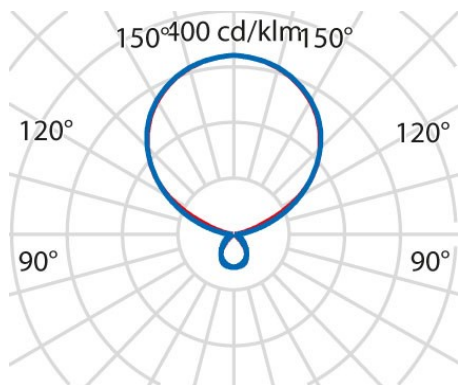

## Algemene informatie

Lamphouder:	LED	Lichtbron:	LED
Nominale lichtstroom [lm]:	18000	Reële lichtstroom [lm]:	16320
Armatuur wattage [W]:	111 W	Specifieke lichtstroom [lm/W]:	147
CRI:	80	Kleurtemperatuur [K]:	4000
Kleur / Afwerking:	GR-RAL9006 / Grijs RAL9006 / Structuur mat	IP waarde:	IP20
Impact resistance / impact energy:	IK05 0.7J xx3	Beschermingsklasse:	I
Optiek:	S/D - Symmetrische hoofdzakelijk indirecte	Stralingshoek:	2 x 43°/44°
Nettogewicht [kg]:	23.871	Totale lengte [mm]:	1046
Totale breedte [mm]:	510	Totale hoogte [mm]:	2082

## Mechanische eigenschappen

Vorm:	Rechthoekig	Materiaal behuizing:	Aluminium
Materiaal afscherming:	Kunststof	Gloeidraadtest [°C]:	650 °C

## Fotometrische gegevens