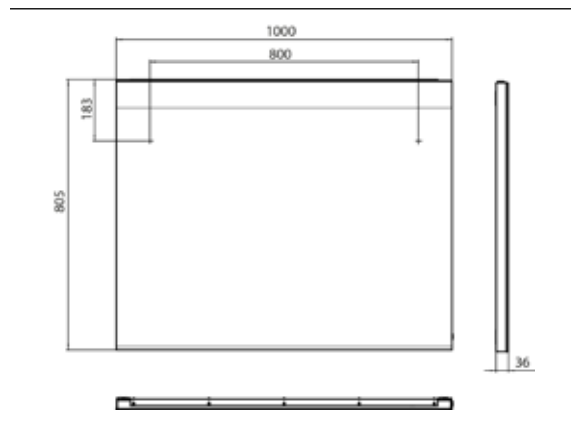

PRODUKTINFORMATION

LED-Lichtspiegel mit horizontalem Lichtausschnitt oben. 1.000 x 802mm

Art.-Nr.4498 250 07

1.000 x 805 mm