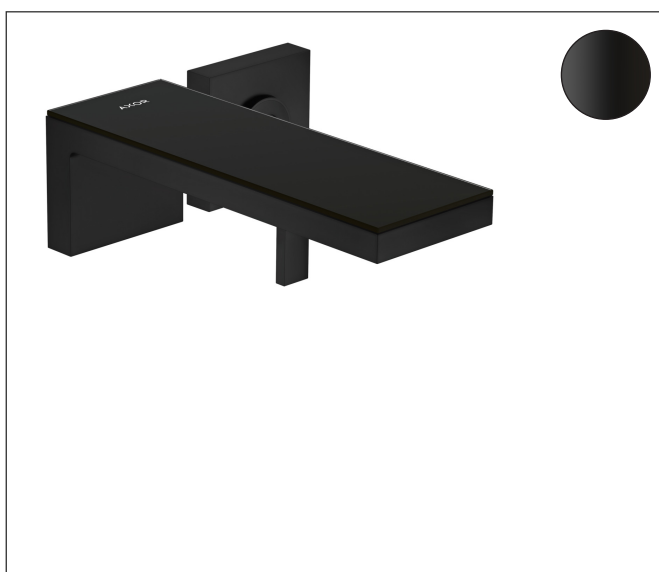

Merk	AXOR
Artikelnaam	<b>AXOR MyEdition</b> ééngreeps wastafelmengkraan afbouwdeel voor wandmontage, rozet, voorsprong 221 mm en PushOpen afvoerplug/spiegelglas
Art.nr.	47060670
Oppervlakte	mat zwart/zwart glas
Netto prijs	1.456,67 EUR

## Product foto

## Kenmerken

- voorsprong uitloop 221 mm
- uitloophoogte: 82 mm
- greepvariant: rechte greep
- glasplaat van veiligheidsglas
- straalsoort: PowderRain
- maximale doorstroomhoeveelheid bij 3 bar: 5 l/min
- keramisch kardoes
- zonder wastegarnituur, met afvoerplug (art.nr. 50001)
- de greep kan rechts of links worden geplaatst, afhankelijk van de montage van het inbouwdeel
- EU taxonomie: max 6l/min - draagt substantieel bij aan duurzaamheid

## Technologie

Merk	AXOR
Artikelnaam	<b>AXOR MyEdition</b> ééngreeps wastafelmengkraan afbouwdeel voor wandmontage, rozet, voorsprong 221 mm en PushOpen afvoerplug/spiegelglas
Art.nr.	47060670
Oppervlakte	mat zwart/zwart glas
Netto prijs	1.456,67 EUR