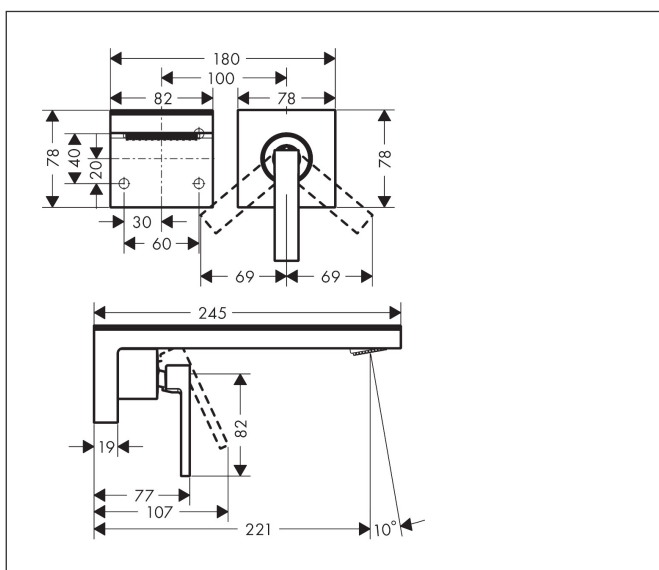

Merk	AXOR
Artikelnaam	<b>AXOR MyEdition</b> ééngreeps wastafelmengkraan afbouwdeel voor wandmontage, rozet, voorsprong 221 mm en PushOpen afvoerplug/spiegelglas
Art.nr.	47060670
Oppervlakte	mat zwart/zwart glas
Netto prijs	1.456,67 EUR

## Kenmerken

- voorsprong uitloop 221 mm
- uitloophoogte: 82 mm
- greepvariant: rechte greep
- glasplaat van veiligheidsglas
- straalsoort: PowderRain
- maximale doorstroomhoeveelheid bij 3 bar: 5 l/min
- keramisch kardoes
- zonder wastegarnituur, met afvoerplug (art.nr. 50001)
- de greep kan rechts of links worden geplaatst, afhankelijk van de montage van het inbouwdeel
- EU taxonomie: max 6l/min - draagt substantieel bij aan duurzaamheid

## Maat tekeningen