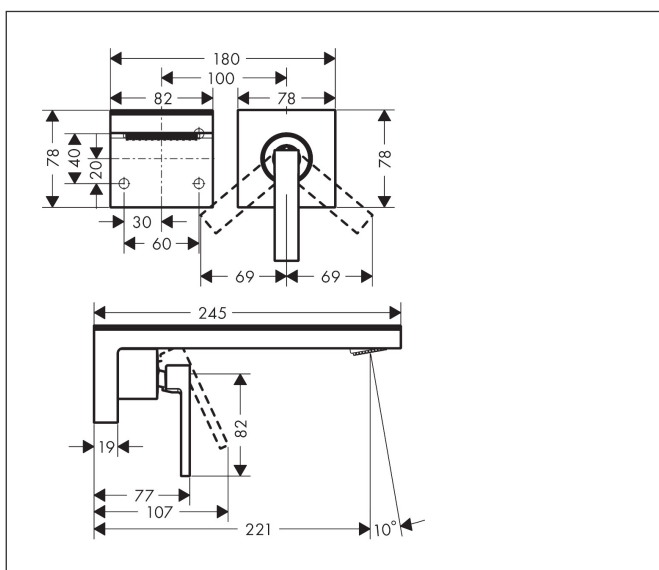

Merk	AXOR
Artikelnaam	AXOR MyEdition ééngreeps wastafelkraan afbouwdeel voor wandmontage zonder plaat, rozet, voorsprong 221 mm en PushOpen afvoerplug
Art.nr.	47062340
Oppervlakte	Brushed Black Chrome
Netto prijs	1.390,88 EUR

Product foto

Kenmerken

- voorsprong uitloop 221 mm
- uitloophoogte: 82 mm
- greepvariant: rechte greep
- straalsoort: PowderRain
- maximale doorstroomhoeveelheid bij 3 bar: 5 l/min
- keramisch kardoos
- zonder wastegarnituur, met afvoerplug (art.nr. 50001)
- de greep kan rechts of links worden geplaatst, afhankelijk van de montage van het inbouwdeel
- EU taxonomie: max 6l/min - draagt substantieel bij aan duurzaamheid

Maat tekeningen

Technologie

Certificaat

Merk	AXOR
Artikelnaam	AXOR MyEdition ééngreeps wastafelkraan afbouwdeel voor wandmontage zonder plaat, rozet, voorsprong 221 mm en PushOpen afvoerplug
Art.nr.	47062340
Oppervlakte	Brushed Black Chrome
Netto prijs	1.390,88 EUR

Benodigde onderdelen

Product foto	Artikelnaam	Art.nr.	Prijs
	hansgrohe Inbouwdeel ééngreeps wastafelmengkraan wandmontage	13623180	254,44

Merk AXOR
Artikelnaam **AXOR MyEdition** ééngreeps wastafelkraan afbouwdeel voor wandmontage zonder plaat, rozet, voorsprong 221 mm en PushOpen afvoerplug
Art.nr. 47062340
Oppervlakte Brushed Black Chrome
Netto prijs 1.390,88 EUR