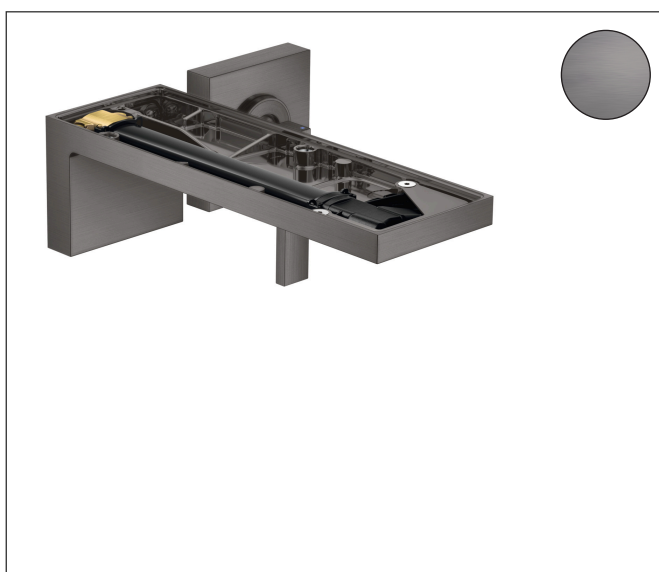

Merk	AXOR
Artikelnaam	AXOR MyEdition ééngreeps wastafelkraan afbouwdeel voor wandmontage zonder plaat, rozet, voorsprong 221 mm en PushOpen afvoerplug
Art.nr.	47062340
Oppervlakte	Brushed Black Chrome
Netto prijs	1.390,88 EUR

Product foto

Kenmerken

- voorsprong uitloop 221 mm
- uitloophoogte: 82 mm
- greepvariant: rechte greep
- straalsoort: PowderRain
- maximale doorstroomhoeveelheid bij 3 bar: 5 l/min
- keramisch kardoos
- zonder wastegarnituur, met afvoerplug (art.nr. 50001)
- de greep kan rechts of links worden geplaatst, afhankelijk van de montage van het inbouwdeel
- EU taxonomie: max 6l/min - draagt substantieel bij aan duurzaamheid

Maat tekeningen

Technologie

Certificaat

Merk	AXOR
Artikelnaam	AXOR MyEdition ééngreeps wastafelkraan afbouwdeel voor wandmontage zonder plaat, rozet, voorsprong 221 mm en PushOpen afvoerplug
Art.nr.	47062340
Oppervlakte	Brushed Black Chrome
Netto prijs	1.390,88 EUR

Benodigde onderdelen

Product foto	Artikelnaam	Art.nr.	Prijs
	hansgrohe Inbouwdeel ééngreeps wastafelmengkraan wandmontage	13623180	254,44

Merk AXOR
Artikelnaam **AXOR MyEdition** ééngreeps wastafelkraan afbouwdeel voor wandmontage zonder plaat, rozet, voorsprong 221 mm en PushOpen afvoerplug
Art.nr. 47062340
Oppervlakte Brushed Black Chrome
Netto prijs 1.390,88 EUR