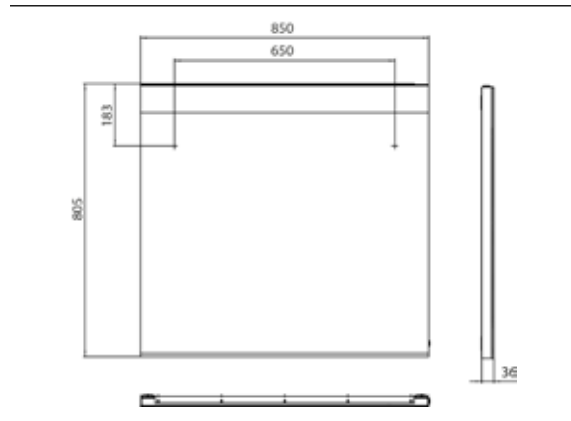

## PRODUKTINFORMATION

LED-Lichtspiegel mit horizontalem Lichtausschnitt oben. 850 x 802mm

Art.-Nr.4498 250 06

850 x 805 mm