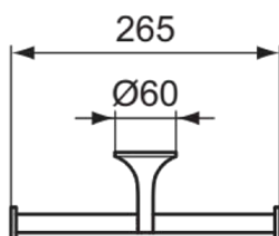

LDV

T5496AA

LDV | Closetrolhouder 265x86x60 mm in chroom afwerking

Afbeelding & technische tekening

Algemene informatie

Productcategorie:	Accessoires
Producttype:	Closetrolhouder
Merk:	Ideal Standard
Collectie:	LDV
Ontwerper:	Palomba Serafini Associati
Colour:	AA - Chroom
Afwerking van het oppervlak:	glanzend
Hoogte (mm):	60
Breedte (mm):	265
Lengte / sprong (mm):	86
Bevestigingswijze:	Bevestigingsbouten
Nettogewicht (kg):	0.55
EAN-code:	8014140513902

Downloads

- [Installation Guide](#)

Product specificaties

Aantal bevestigingspunten:	2
Kleurcode:	AA
Kleuromschrijving:	chroom
Verborgen bevestiging:	Ja
Dubbele closetrolhouder:	Ja
Materiaal:	Metaal
Materiaal montagebeugel:	Metaal
Materiaalkwaliteit:	Messing
PVD technologie:	Nee
Type profiel:	Ronde buis
SmartShine:	Ja
Oppervlakte dekking:	verchroomd
Afwerking van het oppervlak:	glanzend
Met deksel:	Nee
Met rozet(ten):	Nee
Met deksel:	Nee
Met reserve-closetrolhouder:	Nee
Bevestigingswijze:	Bevestigingsbouten
Bevestigingswijze:	Wand