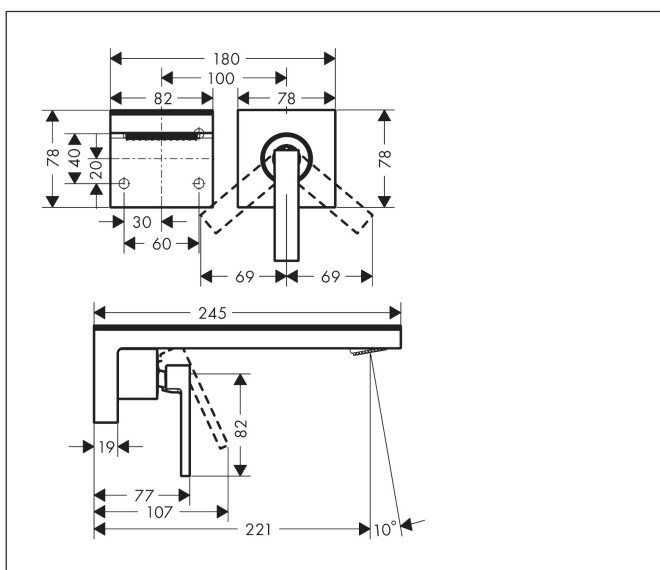

Merk	AXOR
Artikelnaam	AXOR MyEdition ééngreeps wastafelkraan afbouwdeel voor wandmontage zonder plaat, rozet, voorsprong 221 mm en PushOpen afvoerplug
Art.nr.	47062670
Oppervlakte	mat zwart
Netto prijs	1.207,57 EUR

Product foto

Kenmerken

- voorsprong uitloop 221 mm
- uitloophoogte: 82 mm
- greepvariant: rechte greep
- straalsoort: PowderRain
- maximale doorstroomhoeveelheid bij 3 bar: 5 l/min
- keramisch kardoos
- zonder wastegarnituur, met afvoerplug (art.nr. 50001)
- de greep kan rechts of links worden geplaatst, afhankelijk van de montage van het inbouwdeel
- EU taxonomie: max 6l/min - draagt substantieel bij aan duurzaamheid

Maat tekeningen

Technologie

Merk	AXOR
Artikelnaam	AXOR MyEdition ééngreeps wastafelkraan afbouwdeel voor wandmontage zonder plaat, rozet, voorsprong 221 mm en PushOpen afvoerplug
Art.nr.	47062670
Oppervlakte	mat zwart
Netto prijs	1.207,57 EUR

Benodigde onderdelen

Product foto	Artikelnaam	Art.nr.	Prijs
	hansgrohe Inbouwdeel ééngreeps wastafel-mengkraan wandmontage	13623180	254,44

Merk AXOR
Artikelnaam **AXOR MyEdition** ééngreeps wastafelkraan afbouwdeel voor wandmontage zonder plaat, rozet, voorsprong 221 mm en PushOpen afvoerplug
Art.nr. 47062670
Oppervlakte mat zwart
Netto prijs 1.207,57 EUR