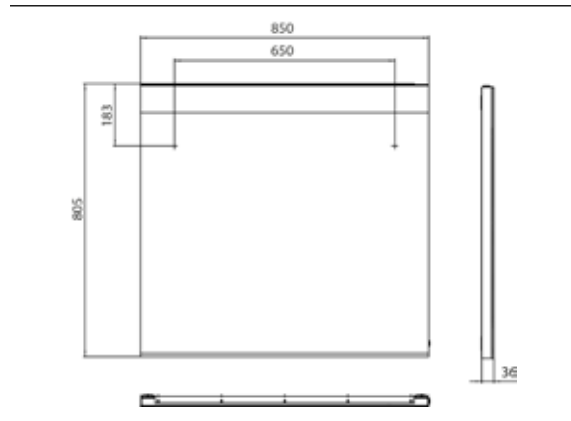

PRODUKTINFORMATION

LED-Lichtspiegel mit horizontalem Lichtausschnitt oben. 850 x 802mm

Art.-Nr.4498 250 05

850 x 805 mm