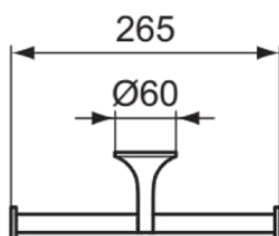

LDV

T5496GN

LDV | Closetrolhouder 265x86x60 mm in Silver Storm afwerking | PVD technologie

Afbeelding & technische tekening

Algemene informatie

Productcategorie:	Accessoires
Producttype:	Closetrolhouder
Merk:	Ideal Standard
Collectie:	LDV
Ontwerper:	Palomba Serafini Associati
Colour:	GN - Silver Storm
Afwerking van het oppervlak:	satijn
Hoogte (mm):	60
Breedte (mm):	265
Lengte / sprong (mm):	86
Bevestigingswijze:	Bevestigingsbouten
Nettogewicht (kg):	0.55
EAN-code:	8014140513919

Kenmerken

Downloads

- [Installation Guide](#)

Product specificaties

Aantal bevestigingspunten:	2
Kleurcode:	GN
Kleuromschrijving:	Silver Storm
Verborgen bevestiging:	Ja
Dubbele closetrolhouder:	Ja
Materiaal:	Metaal
Materiaal montagebeugel:	Metaal
Materiaalkwaliteit:	Messing
PVD technologie:	Ja
Type profiel:	Ronde buis
Oppervlakte dekking:	PVD
Afwerking van het oppervlak:	satijn
Met deksel:	Nee
Met rozet(ten):	Nee
Met deksel:	Nee
Met reserve-closetrolhouder:	Nee
Bevestigingswijze:	Bevestigingsbouten
Bevestigingswijze:	Wand