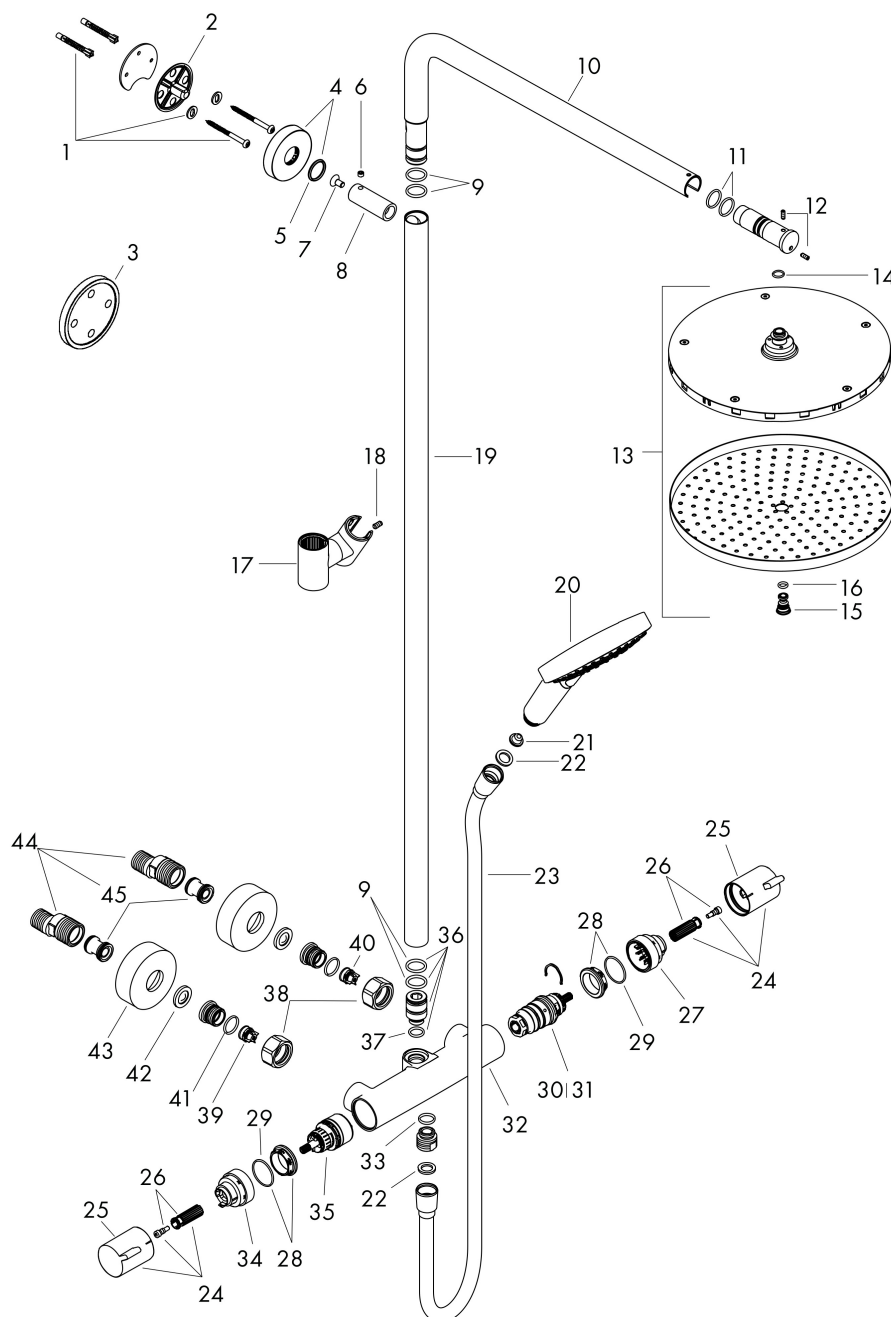

Merk hansgrohe
Artikelnaam **Raindance Select S** Showerpipe 240 1jet PowderRain met thermostaat
Art.nr. 27633990
Oppervlakte Polished Gold Optic
Netto prijs 1.815,37 EUR

Explosietekening voor bouwjaar: >12/20

Merk	hansgrohe
Artikelnaam	Raindance Select S Showerpipe 240 1jet PowderRain met thermostaat
Art.nr.	27633990
Oppervlakte	Polished Gold Optic
Netto prijs	1.815,37 EUR

Onderdelen voor bouwjaar: >12/20

Pos	Beschrijving	Art.nr.	Prijs
1	bevestigingsmateriaal	96179000	10,40
2	muurflans	95688000	25,70
3	opvulschijf 7 mm	95239990	19,10
4	rozet Ø 60 mm	95692990	24,90
5	O-ring 20x2,5	92602000	4,80
6	inbusschroef M6x5	98447000	3,00
7	schroef	92137000	4,80
8	huls	92166990	49,10
9	O-ring 17x2,5	98387000	3,00
10	douche-arm	98493990	341,40
11	O-ring 17x2	98199000	3,00
12	inbusschroef M4x10	97667000	3,00
13	hoofdouche Ø 240 mm	93464990	341,40
14	O-ring 10x1,5	98123000	3,00
15	schroef	95796990	38,60
16	O-ring 7x2	98419000	3,00
17	schuifstuk cpl.	95480990	96,50
18	inbusschroef M5x10	97672000	3,00
19	stijgbuis 930 mm / Ø 25 mm	98496990	221,40
20	Handdouche	26014990	171,05
21	zeef	92672000	4,80
22	dichting	98058000	3,00
23	doucheslang Isiflex'B 1,60 m	28276990	51,53
24	greep	95836990	38,60
25	drukknop	92848990	7,20
26	greepadapter m. schroef	95843000	7,70
27	aanslagring	95839000	16,60
28	moer	98913000	16,60
29	O-ring 26x1,5	98390000	3,00
30	temperatuur regeleenheid	98282000	91,50
31	regeleenheid voor verwisselde aansluitingen	92373000	227,60
32	Thermostaat	92850990	450,60
33	O-ring 14x2	98129000	3,00
34	aanslagring voor bovendeel	95927000	25,70