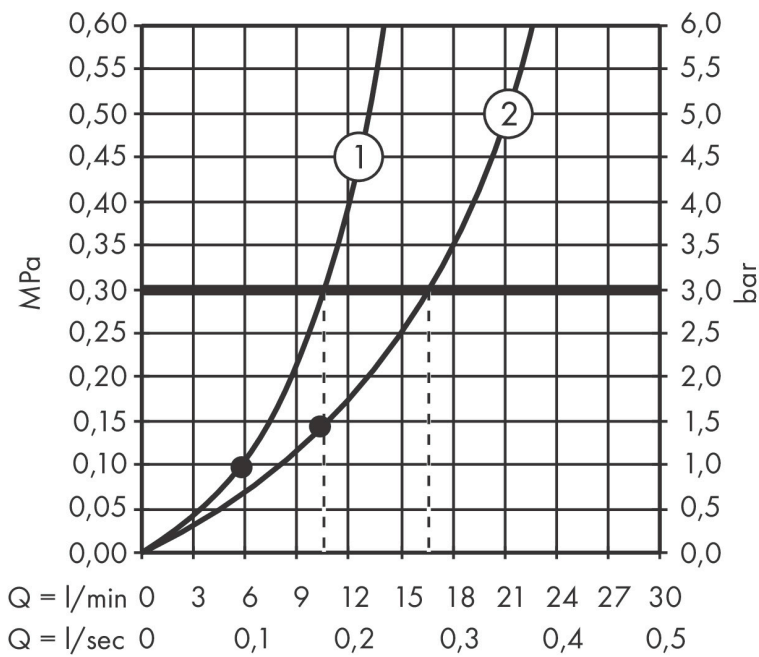

Kenmerken

- bestaat uit: hoofddouche, handdouche, douchethermostaat, doucheslang, schuifstuk, douchestang
- hoofddouche Raindance S 240 PowderRain
- afmeting straalplaatoppervlak hoofddouche: 240 mm
- straalsoort hoofddouche: PowderRain
- functie van: 10,4 l/min
- straalsoort handdouche: PowderRain, Rain, Whirl intensieve massagestraal
- maximale doorstroomhoeveelheid van handdouche bij 3 bar: 10,6 l/min
- maximale doorstroomhoeveelheid voor Showerpipe bij 3 bar: 16 l/min
- minimale bedrijfsdruk: 1,5 bar
- maximale bedrijfsdruk: 10 bar
- schuifstuk met hoogteverstelling
- lengte douchearm hoofddouche: 460 mm
- draaibare douchearm
- thermostaat Ecostat Comfort
- Veiligheidsblokkering bij 40°C
- SafetyFunctie: maximale warmwatertemperatuur vooraf instelbaar
- functies bediend met draaigreep
- opbouwmontage
- hartafstand: 150 ± 12 mm
- hoogte van buis kan worden verkort

Technologie

Straalsoorten

Merk hansgrohe
 Artikelnaam **Raindance Select S** Showerpipe 240 1jet PowderRain met thermostaat
 Art.nr. 27633990
 Oppervlakte Polished Gold Optic
 Netto prijs 1.815,37 EUR

Stroomschema