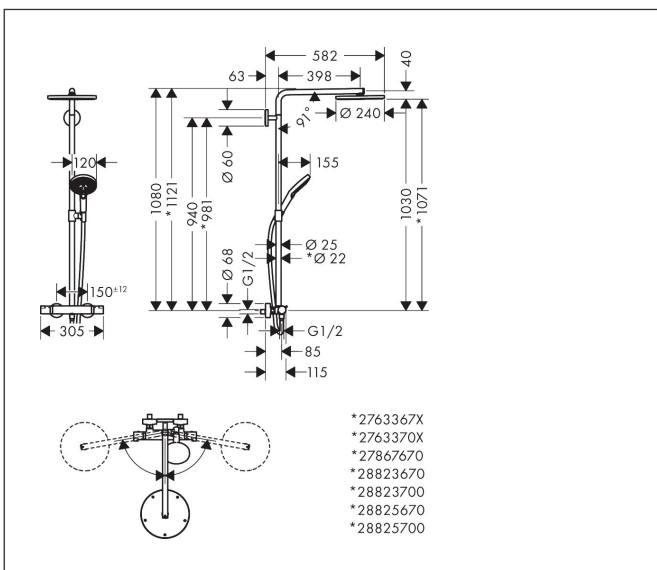

Merk hansgrohe
 Artikelnaam **Raindance Select S** Showerpipe 240 1jet PowderRain met thermostaat
 Art.nr. 27633990
 Oppervlakte Polished Gold Optic
 Netto prijs 1.815,37 EUR

Product foto

Maat tekeningen

Kenmerken

- bestaat uit: hoofddouche, handdouche, douchethermostaat, doucheslang, schuifstuk, douchestang
- hoofddouche Raindance S 240 PowderRain
- afmeting straalplaatoppervlak hoofddouche: 240 mm
- straalsoort hoofddouche: PowderRain
- functie van: 10,4 l/min
- straalsoort handdouche: PowderRain, Rain, Whirl intensieve massagestraal
- maximale doorstroomhoeveelheid van handdouche bij 3 bar: 10,6 l/min
- maximale doorstroomhoeveelheid voor Showerpipe bij 3 bar: 16 l/min
- minimale bedrijfsdruk: 1,5 bar
- maximale bedrijfsdruk: 10 bar
- schuifstuk met hoogteverstelling
- lengte douchearm hoofddouche: 460 mm
- draaibare douchearm
- thermostaat Ecostat Comfort
- Veiligheidsblokkering bij 40°C
- SafetyFunctie: maximale warmwatertemperatuur vooraf instelbaar
- functies bediend met draaigreep
- opbouwmontage
- hartafstand: 150 ± 12 mm
- hoogte van buis kan worden verkort

Pos	Beschrijving	Art.nr.	Prijs
35	bovendeel met omstelling	98283000	64,30
36	aansluiting	92861000	25,70
37	O-ring 12x2,25	98382000	3,00
38	moeren set	96157990	38,60
39	terugslagklep (drukbestendig tot 2 MPa)	93136000	25,70
40	terugslagklep	96737000	25,70
41	O-ring 17x1,5	98137000	3,00
42	zeefdichting	96922000	7,70
43	rozet Ø 68 mm	96467990	24,90
44	S-koppelingenset (±12 mm)	94140000	40,60
45	slagdemper	96429000	4,80