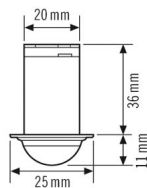

Bedrijfsmodus Volautomatisch

Instelwaarde helderheid / schakeldrempel 100 lx

Nalooptijd 5 min

Toebehoren

Productnaam	Artikelnummer	Productbeschrijving	GTIN
Adapter			
COMPACT MINI SPOTLIGHT ADAPTER 51/20	EP10426384	Adapter voor serie COMPACT MINI (6 m) voor inbouw van aanwezigheidsensoren en bewegingsmelders in spots (lichtbrongrootte QR-CBC51-Ø 51 mm) met veering	4015120426384
Afstandsbediening			
ESY-Pen	EP10425356	ESY-Pen en ESY-App, een duo voor alles: (1) parametriseren, (2) afstandsbediening (3) licht meten, (4) projecten beheren	4015120425356
REMOTE CONTROL MDi/PDi	EM10425509	IR-afstandsbediening voor aanwezigheidsensoren en bewegingsmelders	4015120425509

Maattekening

Detectiehoek

Detectieafstand

Dwars (A) Ø 6 m

Frontaal (B) Ø 2 m

MD-C 360i/6 mini 12V

Artikelnummer	GTIN
EP10425776	4015120425776

Schakelschema

Standardschema

Gedetailleerde productbeschrijving

- Mini-bewegingsmelder 12V DC met **360° detectiehoek** voor plafondinbouw en wandmontage, voor het schakelen van de verlichting naar behoefte, dus aanzienlijk minder energiekosten
- **Bereik tot 6 m** diameter voor toepassing in kleine natte ruimtes, toiletten, kleine kantoren, gangen, speciale toepassingen, caravan, camper en auto
- Ingebouwd fabrieksprogramma dus onmiddellijk bedrijfsklaar
- Eenvoudig te programmeren via afstandsbediening
- Klein en compact formaat voor een inbouwopening met een diameter van slechts 20 mm
- IP 65 uitvoering speciaal voor installatie in vochtige ruimtes
- Vaste aansluitkabel met een lengte van 1,5 m
- Nieuwe universele ESYLUX-klemtechniek voor snelle installatie in plafonds, frames van andere schakelaarmerken, armaturen, inbouwdozen, kasten etc.
- Plafondinbouw in verlaagde plafonds met meegeleverde veerklemmen of klemring
- Te combineren met andere schakelaarmerken voor wandinbouw met meegeleverde klemring
- Gerichte afscherming van de zone met behulp van meegeleverd lensmasker