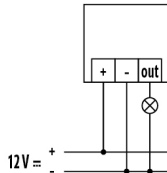

Bedrijfsmodus Volautomatisch

Instelwaarde helderheid / schakeldrempel 100 lx

Nalooptijd 5 min

Toebehoren

Productnaam	Artikelnummer	Productbeschrijving	GTIN
Adapter			
COMPACT MINI SPOTLIGHT ADAPTER 51/20	EP10426384	Adapter voor serie COMPACT MINI (6 m) voor inbouw van aanwezigheidsensoren en bewegingsmelders in spots (lichtbrongrootte QR-CBC51-Ø 51 mm) met veering	4015120426384
Afstandsbediening			
ESY-Pen	EP10425356	ESY-Pen en ESY-App, een duo voor alles: (1) parametriseren, (2) afstandsbediening (3) licht meten, (4) projecten beheren	4015120425356
REMOTE CONTROL MDi/PDi	EM10425509	IR-afstandsbediening voor aanwezigheidsensoren en bewegingsmelders	4015120425509

Maattekening

Detectiehoek

Detectieafstand

Dwars (A) Ø 6 m

Frontaal (B) Ø 2 m

MD-C 360i/6 mini 12V

Artikelnummer	GTIN
EP10425776	4015120425776

Schakelschema

Standardschema

Gedetailleerde productbeschrijving

- Mini-bewegingsmelder 12V DC met **360° detectiehoek** voor plafondinbouw en wandmontage, voor het schakelen van de verlichting naar behoefte, dus aanzienlijk minder energiekosten
- **Bereik tot 6 m** diameter voor toepassing in kleine natte ruimtes, toiletten, kleine kantoren, gangen, speciale toepassingen, caravan, camper en auto
- Ingebouwd fabrieksprogramma dus onmiddellijk bedrijfsklaar
- Eenvoudig te programmeren via afstandsbediening
- Klein en compact formaat voor een inbouwopening met een diameter van slechts 20 mm
- IP 65 uitvoering speciaal voor installatie in vochtige ruimtes
- Vaste aansluitkabel met een lengte van 1,5 m
- Nieuwe universele ESYLUX-klemtechniek voor snelle installatie in plafonds, frames van andere schakelaarmerken, armaturen, inbouwdozen, kasten etc.
- Plafondinbouw in verlaagde plafonds met meegeleverde veerklemmen of klemring
- Te combineren met andere schakelaarmerken voor wandinbouw met meegeleverde klemring
- Gerichte afscherming van de zone met behulp van meegeleverd lensmasker