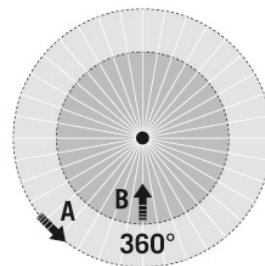

MD-C 360i/6 mini 12V

Artikelnummer	GTIN
EP10425776	4015120425776

Technische gegevens

ALGEMEEN	
Apparaatcategorie	Plafondbewegingsmelder
Productinformatie	*UNDEFINED TEXT*
Gebruikersinterface	IR-afstandsbediening
Leveringsomvang	inclusief lensmasker, veerklemmen, klemring voor inbouw
Op afstand te bedienen	✓
Conformiteit	CE, EAC, RoHS, AEEA
Bijzondere productinformatie	Configuratie via ESY-app (ESY-Pen vereist!) of IR-afstandsbediening mogelijk.
Garantie	5 jaar
BEVESTIGING	
Montagevariant	Plafondbouw
Montageplaats	Plafond
Inbouwmaat	Inbouwdiepte: 36 mm, Ø20 mm
Type aansluiting	Open eind
Lengte aansluitkabel	1,5 m
BEHUIZING	
Afmetingen	Hoogte 47 mm, Ø25 mm
Gewicht	74 g
Materiaal	UV-gestabiliseerd PE
Beschermingsgraad	IP65
Toegestane omgevingstemperatuur	-25 °C...+50 °C
Relatieve luchtvochtigheid	5 - 93 %, niet condenserend
Kleur	opaal-mat
ELEKTRISCHE UITVOERING	
Besturingssysteem	ON/OFF

Bedrijfsmodus Volautomatisch

Instelwaarde helderheid / schakeldrempel 100 lx

Nalooptijd 5 min

Toebehoren

Productnaam	Artikelnummer	Productbeschrijving	GTIN
Adapter			
COMPACT MINI SPOTLIGHT ADAPTER 51/20	EP10426384	Adapter voor serie COMPACT MINI (6 m) voor inbouw van aanwezigheidsensoren en bewegingsmelders in spots (lichtbrongrootte QR-CBC51-Ø 51 mm) met veering	4015120426384
Afstandsbediening			
ESY-Pen	EP10425356	ESY-Pen en ESY-App, een duo voor alles: (1) parametriseren, (2) afstandsbediening (3) licht meten, (4) projecten beheren	4015120425356
REMOTE CONTROL MDi/PDi	EM10425509	IR-afstandsbediening voor aanwezigheidsensoren en bewegingsmelders	4015120425509

Maattekening

Detectiehoek

Detectieafstand

Dwars (A) Ø 6 m

Frontaal (B) Ø 2 m

MD-C 360i/6 mini 12V

Artikelnummer	GTIN
EP10425776	4015120425776

Schakelschema