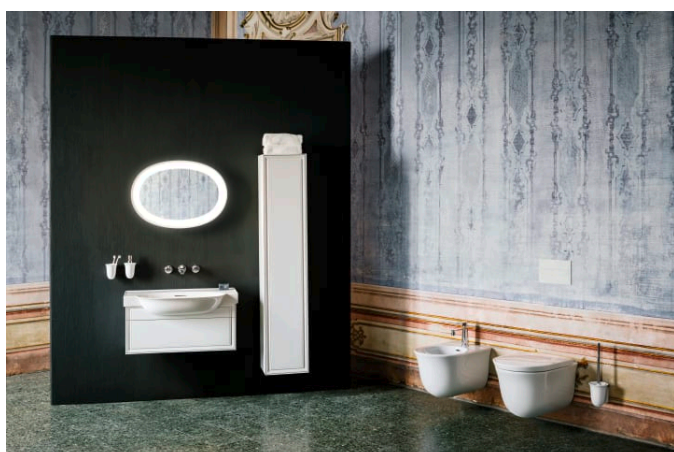

## THE NEW CLASSIC

**Meuble sous lavabo, 1 tiroir, pour lavabo  
813855**

## DIMENSIONS

Longueur	775 mm
Largeur	315 mm
Hauteur	345 mm

## COULEUR ET FINITION

	627 Gris signalisation
---	------------------------

Poids net / kg : 15

COMPATIBLE AVEC

Lavabo mural ou à poser  
sur meuble ou à poser sur  
pieds

**H813855...1041**

## THE NEW CLASSIC

Une collection de salles de bain innovantes aux formes parfaites. The New Classic est l'expression même de l'objectivité des formes harmonieuses associée à un design contemporain.