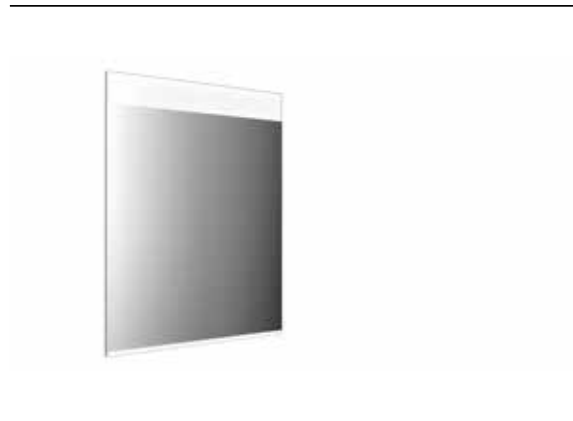

PRODUKTINFORMATION

LED-Lichtspiegel mit horizontalem Lichtausschnitt oben. 600 x 802mm

Art.-Nr.4498 250 04

600 x 805 mm