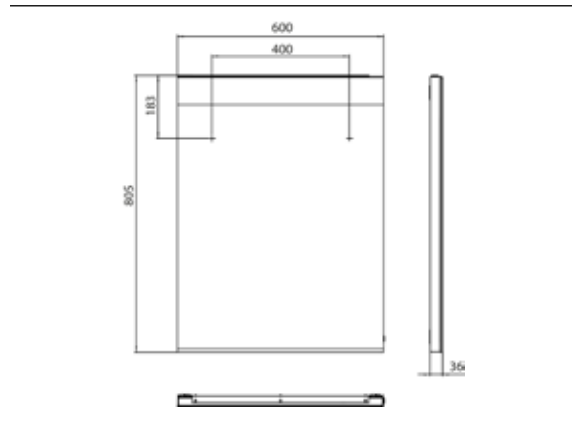

PRODUKTINFORMATION

LED-Lichtspiegel mit horizontalem Lichtausschnitt oben. 600 x 802mm

Art.-Nr.4498 250 04

600 x 805 mm