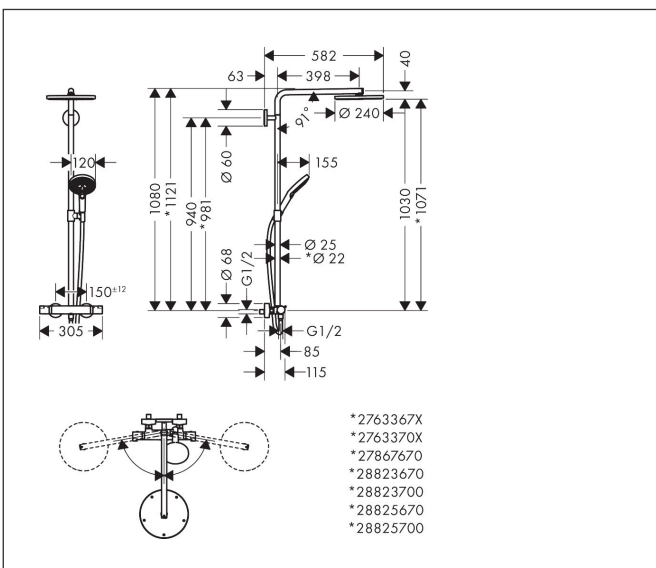

## Maat tekeningen

## Kenmerken

- bestaat uit: hoofddouche, handdouche, douchethermostaat, doucheslang, schuifstuk, douchestang
- hoofddouche Raindance S 240 PowderRain
- afmeting straalplaatoppervlak hoofddouche: 240 mm
- straalsoort hoofddouche: PowderRain
- functie van: 10,4 l/min
- straalsoort handdouche: PowderRain, Rain, Whirl intensieve massagestraal
- maximale doorstroomhoeveelheid van handdouche bij 3 bar: 10,6 l/min
- maximale doorstroomhoeveelheid voor Showerpipe bij 3 bar: 16 l/min
- minimale bedrijfsdruk: 1,5 bar
- maximale bedrijfsdruk: 10 bar
- schuifstuk met hoogteverstelling
- lengte douchearm hoofddouche: 460 mm
- draaibare douchearm
- thermostaat Ecostat Comfort
- Veiligheidsblokkering bij 40°C
- SafetyFunctie: maximale warmwatertemperatuur vooraf instelbaar
- functies bediend met draaigreep
- opbouwmontage
- hartafstand: 150 ± 12 mm
- hoogte van buis kan worden verkort

## Onderdelen voor bouwjaar: >12/20

Pos	Beschrijving	Art.nr.	Prijs
35	bovendeel met omstelling	98283000	64,30
36	aansluiting	92861000	25,70
37	O-ring 12x2,25	98382000	3,00
38	moeren set	96157000	25,70
39	terugslagklep (drukbestendig tot 2 MPa)	93136000	25,70
40	terugslagklep	96737000	25,70
41	O-ring 17x1,5	98137000	3,00
42	zeefdichting	96922000	7,70
43	rozet Ø 68 mm	96467000	16,60
44	S-koppelingenset (±12 mm)	94140000	40,60
45	slagdemper	96429000	4,80