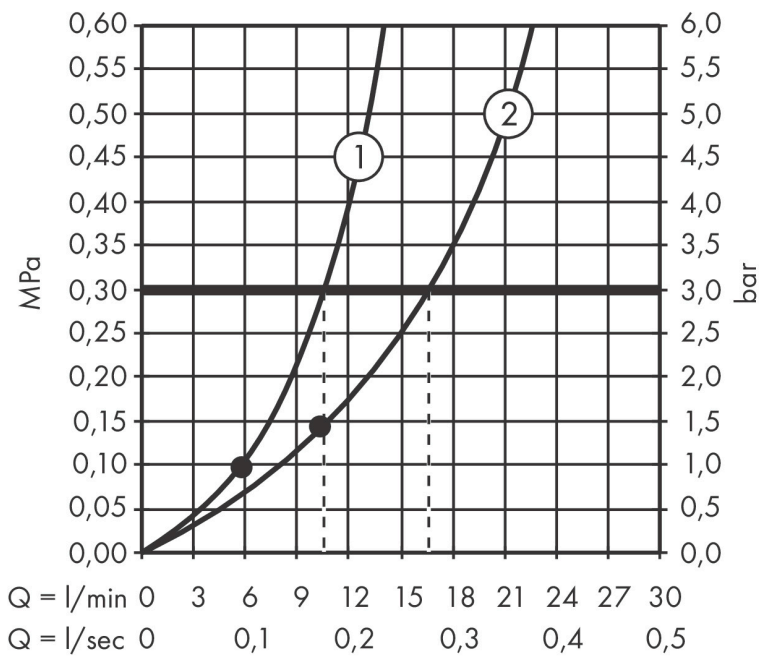

Merk hansgrohe
Artikelnaam **Raindance Select S** Showerpipe 240 1jet PowderRain met thermostaat
Art.nr. 27633000
Oppervlakte chroom
Netto prijs 1.272,46 EUR

Stroomschema