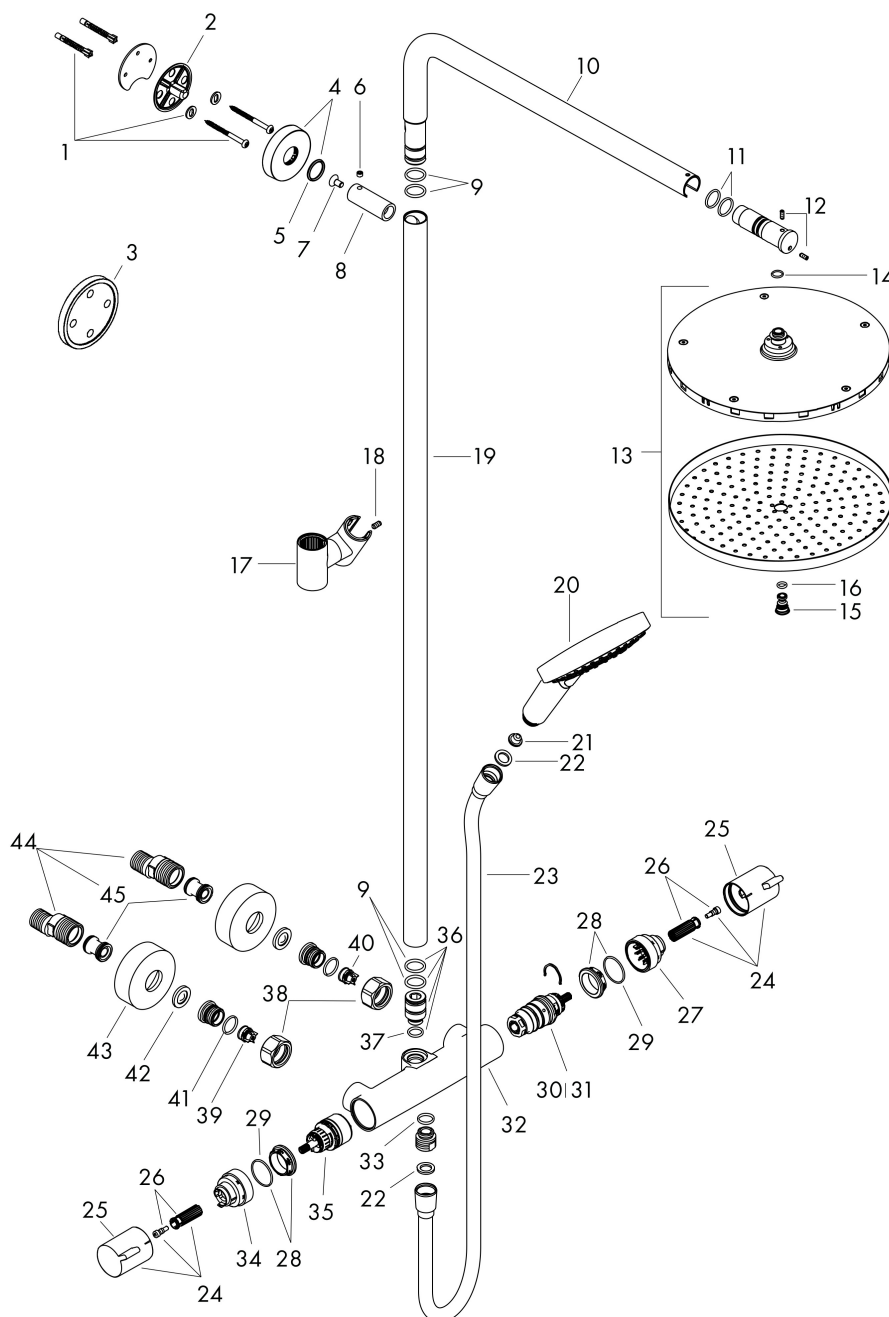

Merk hansgrohe
Artikelnaam **Raindance Select S** Showerpipe 240 1jet PowderRain met thermostaat
Art.nr. 27633000
Oppervlakte chroom
Netto prijs 1.272,46 EUR

Explosietekening voor bouwjaar: >12/20

Merk	hansgrohe
Artikelnaam	Raindance Select S Showerpipe 240 1jet PowderRain met thermostaat
Art.nr.	27633000
Oppervlakte	chrom
Netto prijs	1.272,46 EUR

Onderdelen voor bouwjaar: >12/20

Pos	Beschrijving	Art.nr.	Prijs
1	bevestigingsmateriaal	96179000	10,40
2	muurflans	95688000	25,70
3	opvulschijf 7 mm	95239000	12,70
4	rozet Ø 60 mm	95692000	16,60
5	O-ring 20x2,5	92602000	4,80
6	inbusschroef M6x5	98447000	3,00
7	schroef	92137000	4,80
8	huls	92166000	32,70
9	O-ring 17x2,5	98387000	3,00
10	douche-arm	98493000	227,60
11	O-ring 17x2	98199000	3,00
12	inbusschroef M4x10	97667000	3,00
13	hoofdouche Ø 240 mm	93464000	227,60
14	O-ring 10x1,5	98123000	3,00
15	schroef	95796000	25,70
16	O-ring 7x2	98419000	3,00
17	schuifstuk cpl.	95480000	64,30
18	inbusschroef M5x10	97672000	3,00
19	stijgbuis 930 mm / Ø 25 mm	98496000	147,60
20	Handdouche	26014000	118,70
21	zeef	92672000	4,80
22	dichting	98058000	3,00
23	doucheslang Isiflex'B 1,60 m	28276000	32,43
24	greep	95836000	25,70
25	drukknop	92848000	4,80
26	greepadapter m. schroef	95843000	7,70
27	aanslagring	95839000	16,60
28	moer	98913000	16,60
29	O-ring 26x1,5	98390000	3,00
30	temperatuur regeleenheid	98282000	91,50
31	regeleenheid voor verwisselde aansluitingen	92373000	227,60
32	Thermostaat	92850000	300,40
33	O-ring 14x2	98129000	3,00
34	aanslagring voor bovendeel	95927000	25,70