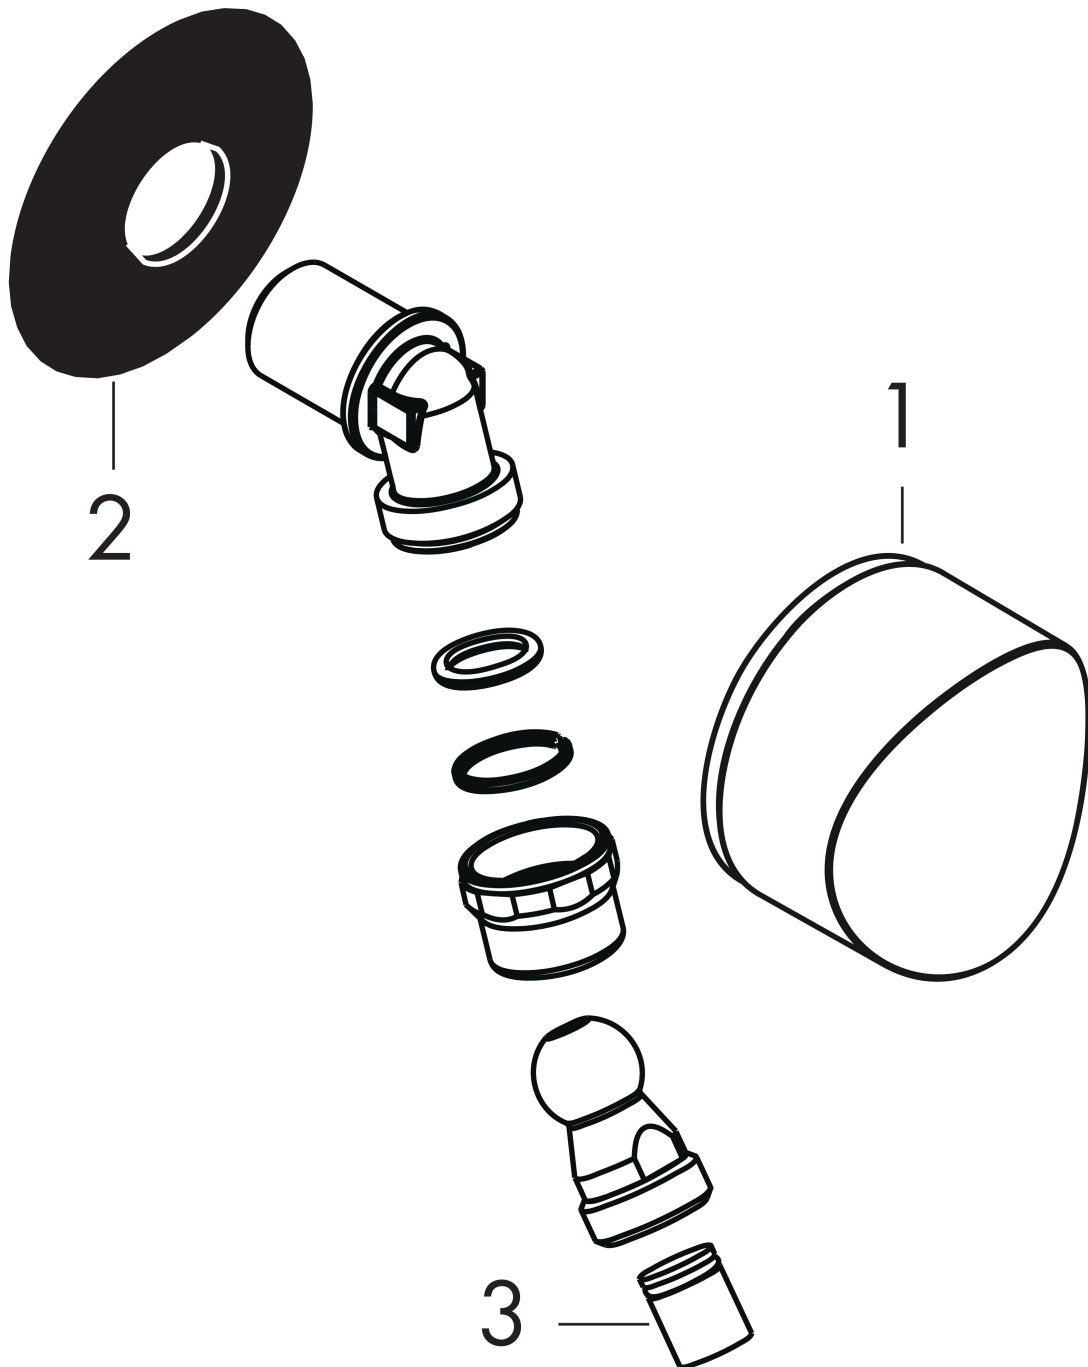

Merk	hansgrohe
Artikelnaam	<b>FixFit</b> muuraansluitbocht S met terugslagklep en kogelgewricht
Art.nr.	27506000
Oppervlakte	chrom
Netto prijs	42,42 EUR

## Kenmerken

- doucheslangaansluiting met kogelgewricht
- kunststof bevestigingshoek met metalen kogelgewricht
- materiaal cover: kunststof
- terugslagklep
- aansluiting: G $\frac{1}{2}$

## Maat tekeningen

Merk	hansgrohe
Artikelnaam	<b>FixFit</b> muuraansluitbocht S met terugslagklep en kogelgewricht
Art.nr.	27506000
Oppervlakte	chrom
Netto prijs	42,42 EUR

## Explosietekening voor bouwjaar: >06/11

Merk	hansgrohe
Artikelnaam	<b>FixFit</b> muuraansluitbocht S met terugslagklep en kogelgewricht
Art.nr.	27506000
Oppervlakte	chrom
Netto prijs	42,42 EUR

**Onderdelen voor bouwjaar: >06/11**