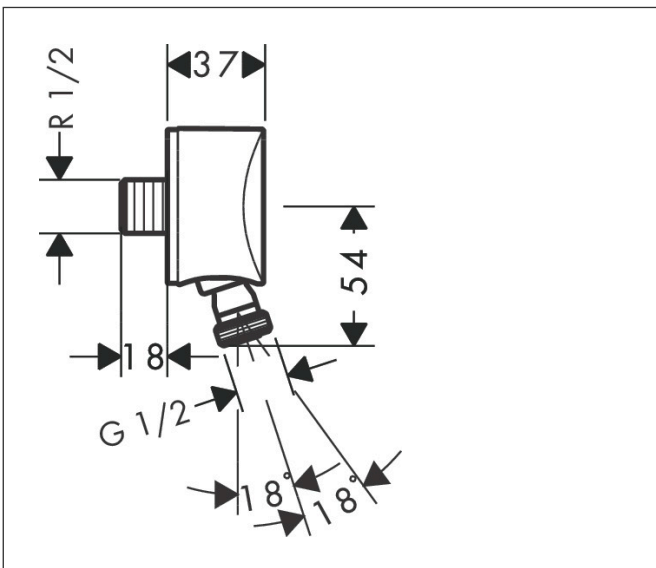

Merk	hansgrohe
Artikelnaam	<b>FixFit</b> muuraansluitbocht S met terugslagklep en kogelgewricht
Art.nr.	27506000
Oppervlakte	chrom
Netto prijs	42,42 EUR

## Kenmerken

- doucheslangaansluiting met kogelgewricht
- kunststof bevestigingshoek met metalen kogelgewricht
- materiaal cover: kunststof
- terugslagklep
- aansluiting: G $\frac{1}{2}$

## Maat tekeningen

Merk	hansgrohe
Artikelnaam	<b>FixFit</b> muuraansluitbocht S met terugslagklep en kogelgewricht
Art.nr.	27506000
Oppervlakte	chrom
Netto prijs	42,42 EUR

## Explosietekening voor bouwjaar: >06/11

Merk	hansgrohe
Artikelnaam	<b>FixFit</b> muuraansluitbocht S met terugslagklep en kogelgewricht
Art.nr.	27506000
Oppervlakte	chrom
Netto prijs	42,42 EUR

**Onderdelen voor bouwjaar: >06/11**