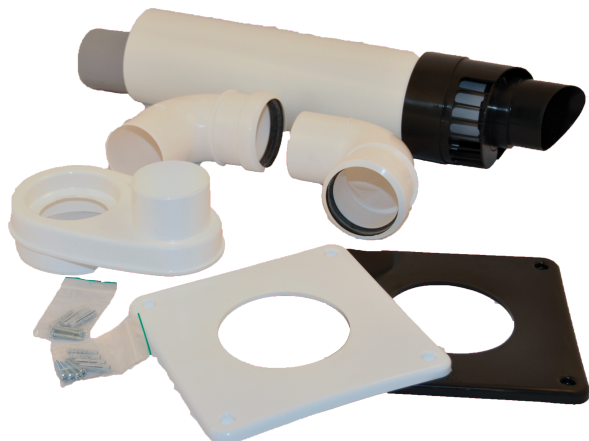

7736701624 - Kunststof muurdoorvoerset 60-100 9000i

Product nr. **7736701624**
Omschrijving Kunststof muurdoorvoerset 60-100 9000i
Merk (product) Nefit
Serie (product) Ketel
Type (product) Facade Kit 60/100

Systeemtype	Concentrisch
Uitmondingsconstructie	1-pijps
Diameter concentrisch systeem	60/100 mm
Positive (overdruk)	✓
Wet (condenserend)	✓
Negative (onderdruk)	✗
Dry (niet condenserend)	✗
Alleen geschikt voor luchttoevoer	✗
Materiaal rookgasbuis	Kunststof
Kwaliteitsklasse rookgasbuis	PP moeilijk ontvlambaar (PP-S)
Oppervlaktebescherming rookgasbuis	Onbehandeld
Oppervlaktebescherming luchttoevoerbuis	Elektrolytisch verzinkt
IJspiegel/ijsvormingsvrij	✗
Kleur binnenzijde	Wit

Leverancier	Artikelnr.	Lange omschrijving (artikel)
Bosch Thermotechniek	7736701624	Kunststof muurdoorvoerset 60-100 9000i