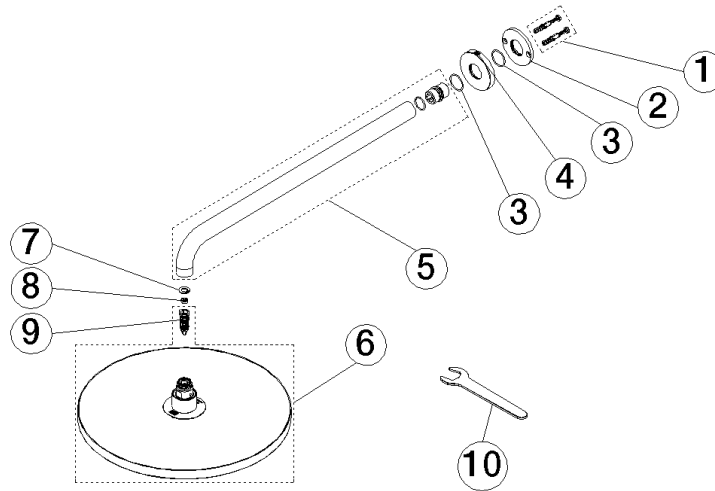

Technische Daten:

- Ausladung 450 mm
- Rosette Ø 60 mm
- Anschluss 1/2"

Hinweise:

- Dieses Produkt leistet einen Beitrag zur Erfüllung der Vorgaben von nachhaltigen Gebäudezertifizierungen, z.B. LEED®, BREEAM®, DGNB

Empfohlenes Zubehör

UP-Wandwinkel -

35 085 970 90

- Min. Einbautiefe 90 mm
- Max. Einbautiefe 163 mm

28 676 970 Produktversion ab 01.04.2025

mm [inches]

Durchflussdiagramm

Ersatzteilstückliste

Nr.	Artikelnummer	Benennung	Verbaumenge	Lieferzeit
5	90 11 03 070 00-19	Rohr 462 x 61 x 24 mm - Dark Chrome	1,00	20
7	09 16 01 014 90	Ring Sicherungsring Ø 15 x 1 mm -	1,00	2
8	09 23 01 102 90	Durchflussbegrenzer Ø 9,6 x 4,6 mm, 6,8 l/min. -	1,00	2
9	90 18 40 278 00 90	Rohrbelüfter Ø 14 x 37,5 mm, 7 l/min. -	1,00	2
10	90 30 09 069 00 90	Montageschlüssel -	1,00	2
2	09 17 20 120 90	Anschluss Ø 56,50 x 5 mm -	1,00	2
1	04 30 31 032 00 90	Befestigungssatz Schraube 4 x 35 mm -	1,00	2
4	09 27 97 015-19	Rosette DB Logo Ø 60 x 9 mm - Dark Chrome	1,00	20
6	90 12 05 096 00-19	Regenbrause rund Ø 300 mm - Dark Chrome	1,00	20
3	09 14 10 150 90	O-Ring 23 x 1,5 mm -	2,00	2