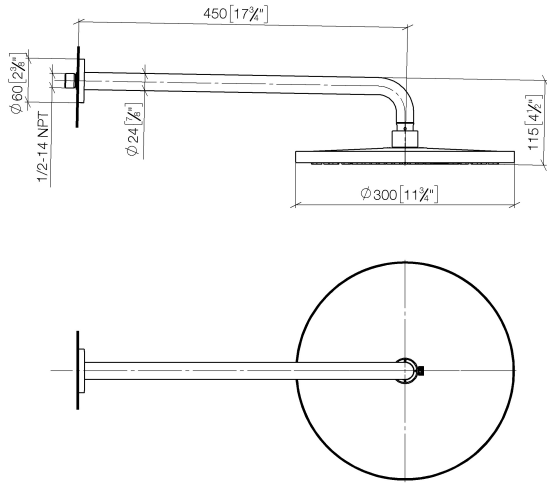

28 676 970 Produktversion ab 01.04.2025

- Regenbrause Ø 300 mm
- Material Regenbrause: Metall
- PURE RAIN, Durchfluss max. 6,8 l/min (bei 3 Bar)
- Funktion ab: 6 l/min
- mit Leerlauf-Funktion
- mit Antikalk-System

Technische Daten:

- Ausladung 450 mm
- Rosette Ø 60 mm
- Anschluss 1/2"

Hinweise:

- Dieses Produkt leistet einen Beitrag zur Erfüllung der Vorgaben von nachhaltigen Gebäudezertifizierungen, z.B. LEED®, BREEAM®, DGNB

Empfohlenes Zubehör

UP-Wandwinkel -

35 085 970 90

- Min. Einbautiefe 90 mm
- Max. Einbautiefe 163 mm

28 676 970 Produktversion ab 01.04.2025

mm [inches]

Durchflussdiagramm

Ersatzteilstückliste

Nr.	Artikelnummer	Benennung	Verbaumenge	Lieferzeit
5	90 11 03 070 00-19	Rohr 462 x 61 x 24 mm - Dark Chrome	1,00	20
7	09 16 01 014 90	Ring Sicherungsring Ø 15 x 1 mm -	1,00	2
8	09 23 01 102 90	Durchflussbegrenzer Ø 9,6 x 4,6 mm, 6,8 l/min. -	1,00	2
9	90 18 40 278 00 90	Rohrbelüfter Ø 14 x 37,5 mm, 7 l/min. -	1,00	2
10	90 30 09 069 00 90	Montageschlüssel -	1,00	2
2	09 17 20 120 90	Anschluss Ø 56,50 x 5 mm -	1,00	2
1	04 30 31 032 00 90	Befestigungssatz Schraube 4 x 35 mm -	1,00	2
4	09 27 97 015-19	Rosette DB Logo Ø 60 x 9 mm - Dark Chrome	1,00	20
6	90 12 05 096 00-19	Regenbrause rund Ø 300 mm - Dark Chrome	1,00	20
3	09 14 10 150 90	O-Ring 23 x 1,5 mm -	2,00	2