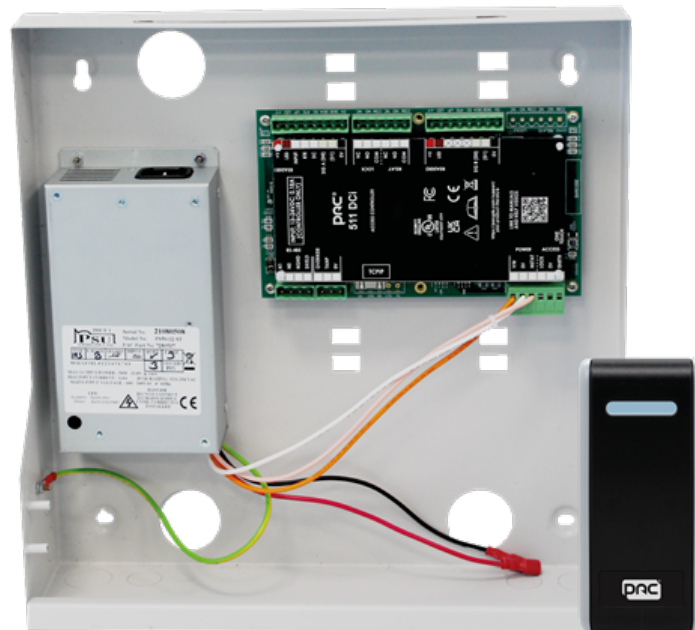

511DCiEKIT – Uitbreidingspakket volledige PAC 511 DCi Toegangscontroller incl. voedingsbron. (vereist aankoop van 511DCiSKIT)

Het PAC 511 DCi-uitbreidingspakket stelt u in staat om een extra deur te beheren als onderdeel van hetzelfde Access Central-netwerk waarin de 511DCiSKIT is geïnstalleerd. Dit biedt een kosteneffectieve en gemakkelijk te installeren oplossing voor het uitbreiden van veilig oegangsbeheer met onze zeer populaire 1-deurs controllerkits.

Wordt geleverd met:

- 1 × 511 DCi boxed Controller 3Amp voeding
- 1 × PAC Deurpost GS3-Kaartlezer

Ga naar <https://Comelit.nl> voor een product overzicht, install handleiding en datasheets.

Neem voor het activeren contact met ons op: