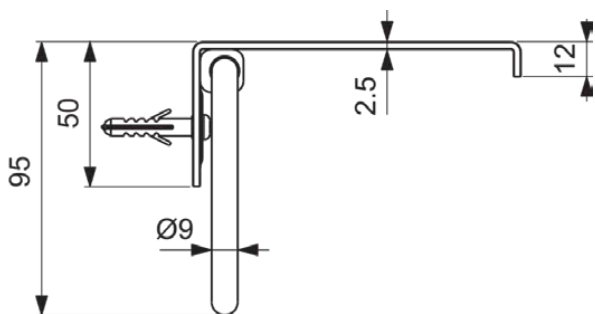

ALU+

BD592RO

Alu+ | Closetrolhouder 150x114x95 mm in rose afwerking | Kernelementen van aluminium

Afbeelding & technische tekening

Algemene informatie

Productcategorie:	Accessoires
Producttype:	Closetrolhouder
Merk:	Ideal Standard
Collectie:	Alu+
Ontwerper:	Palomba Serafini Associati
Colour:	RO - Rose
Afwerking van het oppervlak:	satijn
Hoogte (mm):	95
Breedte (mm):	150
Lengte / sprong (mm):	114
Bevestigingswijze:	Bevestigingsbouten
Nettogewicht (kg):	0.23
EAN-code:	3800861123781

Kenmerken

Kernelementen van aluminium

Downloads

- [Installation Guide](#)

Product specificaties

Aantal bevestigingspunten:	2
Kleurcode:	RO
Kleuromschrijving:	rose
Verborgen bevestiging:	Nee
Dubbele closetrolhouder:	Nee
Materiaal:	Metaal
Materiaal montagebeugel:	Metaal
Materiaalkwaliteit:	Aluminium
PVD technologie:	Nee
Type profiel:	Ronde staf
Oppervlakte dekking:	nat gelakt
Afwerking van het oppervlak:	satijn
Met deksel:	Nee
Met rozet(ten):	Nee
Met deksel:	Nee
Met reserve-closetrolhouder:	Nee
Bevestigingswijze:	Bevestigingsbouten
Bevestigingswijze:	Wand