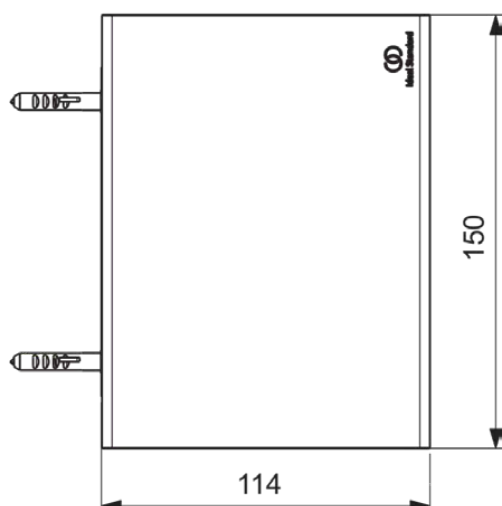

ALU+

BD592RO

Alu+ | Closetrolhouder 150x114x95 mm in rose afwerking | Kernelementen van aluminium

Afbeelding & technische tekening

Algemene informatie

Productcategorie:	Accessoires
Producttype:	Closetrolhouder
Merk:	Ideal Standard
Collectie:	Alu+
Ontwerper:	Palomba Serafini Associati
Colour:	RO - Rose
Afwerking van het oppervlak:	satijn
Hoogte (mm):	95
Breedte (mm):	150
Lengte / sprong (mm):	114
Bevestigingswijze:	Bevestigingsbouten
Nettogewicht (kg):	0.23
EAN-code:	3800861123781

Kenmerken

Kernelementen van aluminium

Downloads

- [Installation Guide](#)

Product specificaties

Aantal bevestigingspunten:	2
Kleurcode:	RO
Kleuromschrijving:	rose
Verborgen bevestiging:	Nee
Dubbele closetrolhouder:	Nee
Materiaal:	Metaal
Materiaal montagebeugel:	Metaal
Materiaalkwaliteit:	Aluminium
PVD technologie:	Nee
Type profiel:	Ronde staf
Oppervlakte dekking:	nat gelakt
Afwerking van het oppervlak:	satijn
Met deksel:	Nee
Met rozet(ten):	Nee
Met deksel:	Nee
Met reserve-closetrolhouder:	Nee
Bevestigingswijze:	Bevestigingsbouten
Bevestigingswijze:	Wand