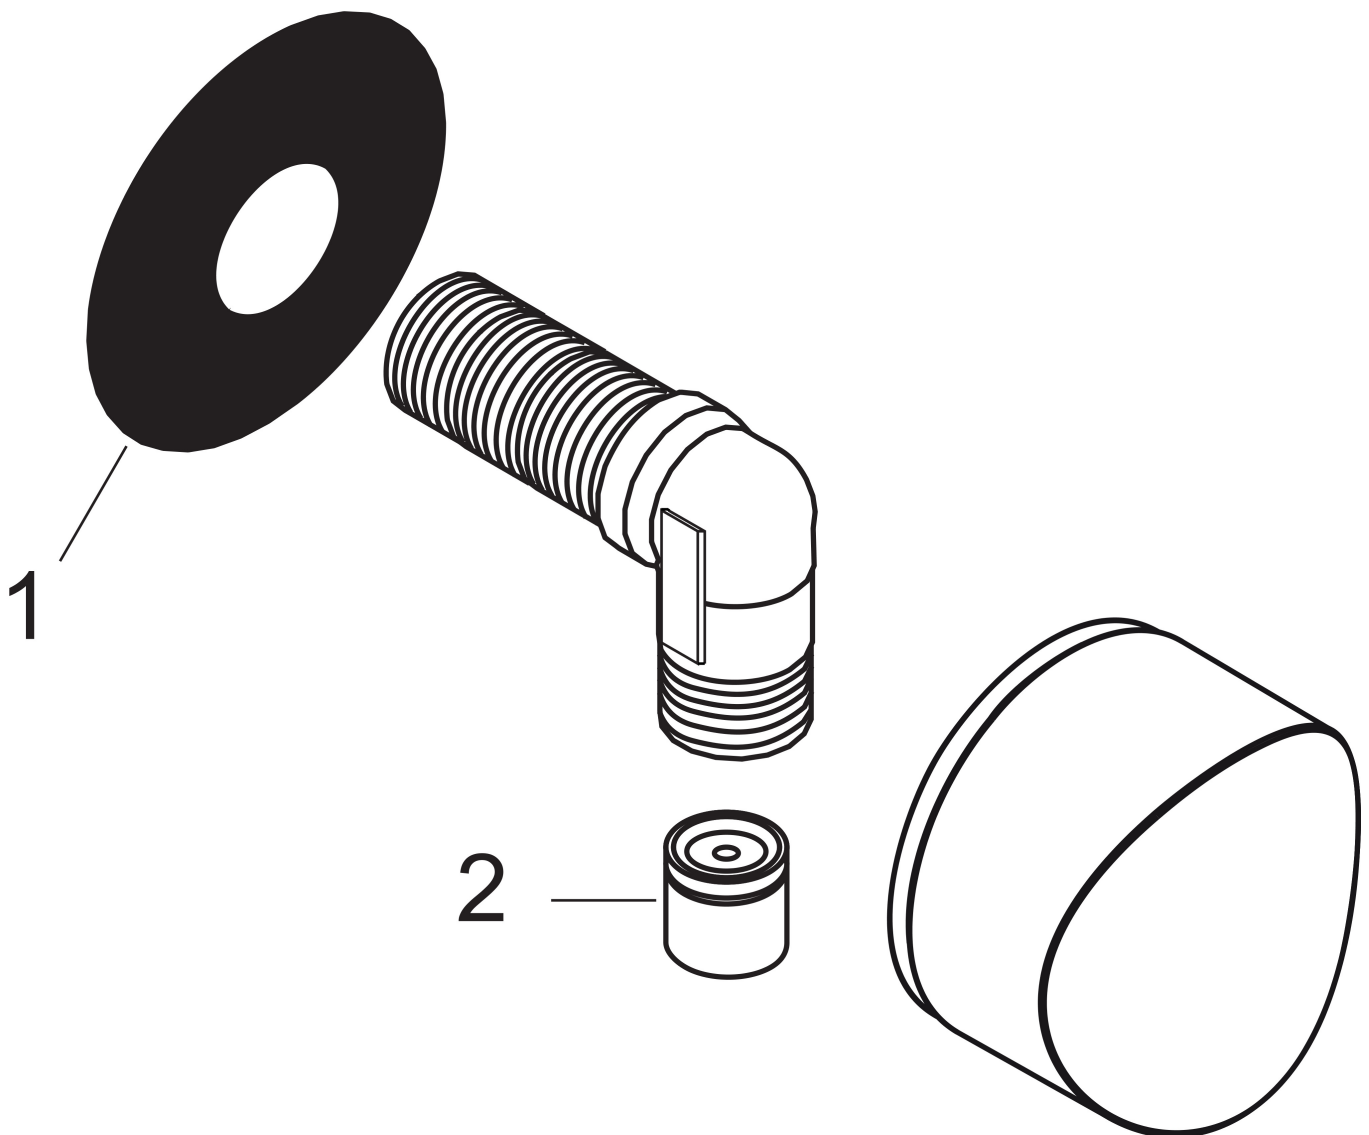

Merk	hansgrohe
Artikelnaam	FixFit muuraansluitbocht S kunststof met terugslagklep
Art.nr.	26453000
Oppervlakte	chrom
Netto prijs	31,66 EUR

Product foto

Kenmerken

- kunststof muuraansluitbocht
- materiaal cover: kunststof
- terugslagklep
- aansluiting: G $\frac{1}{2}$

Maat tekeningen

Merk	hansgrohe
Artikelnaam	FixFit muuraansluitbocht S kunststof met terugslagklep
Art.nr.	26453000
Oppervlakte	chrom
Netto prijs	31,66 EUR

Explosietekening voor bouwjaar: >08/14

Merk hansgrohe
 Artikelnaam **FixFit** muuraansluitbocht S kunststof met terugslagklep
 Art.nr. 26453000
 Oppervlakte chroom
 Netto prijs 31,66 EUR

Onderdelen voor bouwjaar: >08/14

Pos	Beschrijving	Art.nr.	Prijs
1	wandhouder	98557000	4,80
2	terugslagklepset DW 15	94074000	12,70