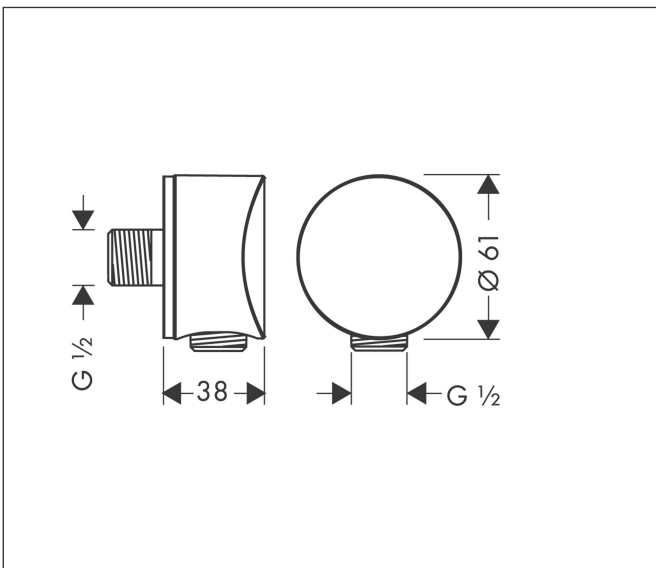

Merk	hansgrohe
Artikelnaam	FixFit muuraansluitbocht S kunststof met terugslagklep
Art.nr.	26453000
Oppervlakte	chrom
Netto prijs	31,66 EUR

Product foto

Kenmerken

- kunststof muuraansluitbocht
- materiaal cover: kunststof
- terugslagklep
- aansluiting: G $\frac{1}{2}$

Maat tekeningen

Merk	hansgrohe
Artikelnaam	FixFit muuraansluitbocht S kunststof met terugslagklep
Art.nr.	26453000
Oppervlakte	chrom
Netto prijs	31,66 EUR

Explosietekening voor bouwjaar: >08/14

Merk hansgrohe
 Artikelnaam **FixFit** muuraansluitbocht S kunststof met terugslagklep
 Art.nr. 26453000
 Oppervlakte chroom
 Netto prijs 31,66 EUR

Onderdelen voor bouwjaar: >08/14

Pos	Beschrijving	Art.nr.	Prijs
1	wandhouder	98557000	4,80
2	terugslagklepset DW 15	94074000	12,70