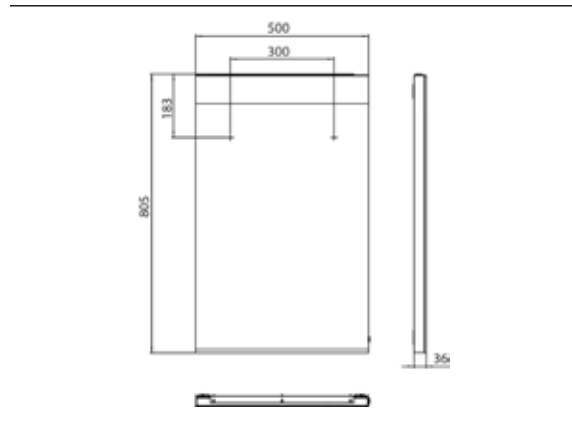

PRODUKTINFORMATION

LED-Lichtspiegel mit horizontalem Lichtausschnitt oben. 500 x 802mm

Art.-Nr.4498 250 02

500 x 805 mm