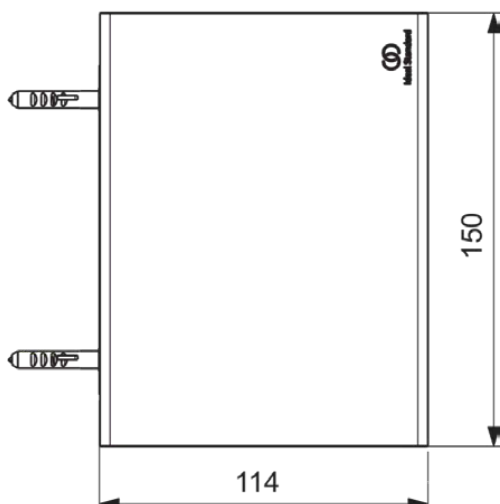

ALU+

BD592SI

Alu+ | Closetrolhouder 150x114x95 mm in Zilver afwerking | Kernelementen van aluminium

Afbeelding & technische tekening

Algemene informatie

Productcategorie:	Accessoires
Producttype:	Closetrolhouder
Merk:	Ideal Standard
Collectie:	Alu+
Ontwerper:	Palomba Serafini Associati
Colour:	SI - Zilver
Afwerking van het oppervlak:	satijn
Hoogte (mm):	95
Breedte (mm):	150
Lengte / sprong (mm):	114
Bevestigingswijze:	Bevestigingsbouten
Nettogewicht (kg):	0.23
EAN-code:	3800861123774

Kenmerken

Kernelementen van aluminium

Downloads

- [Installation Guide](#)

Product specificaties

Aantal bevestigingspunten:	2
Kleurcode:	SI
Kleuromschrijving:	Zilver
Verborgen bevestiging:	Nee
Dubbele closetrolhouder:	Nee
Materiaal:	Metaal
Materiaal montagebeugel:	Metaal
Materiaalkwaliteit:	Aluminium
PVD technologie:	Nee
Type profiel:	Ronde staf
Oppervlakte dekking:	nat gelakt
Afwerking van het oppervlak:	satijn
Met deksel:	Nee
Met rozet(ten):	Nee
Met deksel:	Nee
Met reserve-closetrolhouder:	Nee
Bevestigingswijze:	Bevestigingsbouten
Bevestigingswijze:	Wand