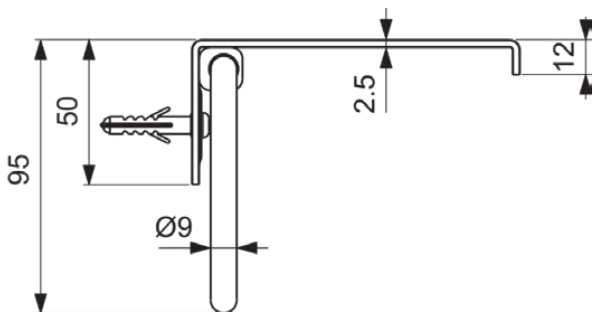

ALU+

BD592SI

Alu+ | Closetrolhouder 150x114x95 mm in Zilver afwerking | Kernelementen van aluminium

Afbeelding & technische tekening

Algemene informatie

Productcategorie:	Accessoires
Producttype:	Closetrolhouder
Merk:	Ideal Standard
Collectie:	Alu+
Ontwerper:	Palomba Serafini Associati
Colour:	SI - Zilver
Afwerking van het oppervlak:	satijn
Hoogte (mm):	95
Breedte (mm):	150
Lengte / sprong (mm):	114
Bevestigingswijze:	Bevestigingsbouten
Nettogewicht (kg):	0.23
EAN-code:	3800861123774

Kenmerken

Kernelementen van aluminium

Downloads

- [Installation Guide](#)

Product specificaties

Aantal bevestigingspunten:	2
Kleurcode:	SI
Kleuromschrijving:	Zilver
Verborgen bevestiging:	Nee
Dubbele closetrolhouder:	Nee
Materiaal:	Metaal
Materiaal montagebeugel:	Metaal
Materiaalkwaliteit:	Aluminium
PVD technologie:	Nee
Type profiel:	Ronde staf
Oppervlakte dekking:	nat gelakt
Afwerking van het oppervlak:	satijn
Met deksel:	Nee
Met rozet(ten):	Nee
Met deksel:	Nee
Met reserve-closetrolhouder:	Nee
Bevestigingswijze:	Bevestigingsbouten
Bevestigingswijze:	Wand