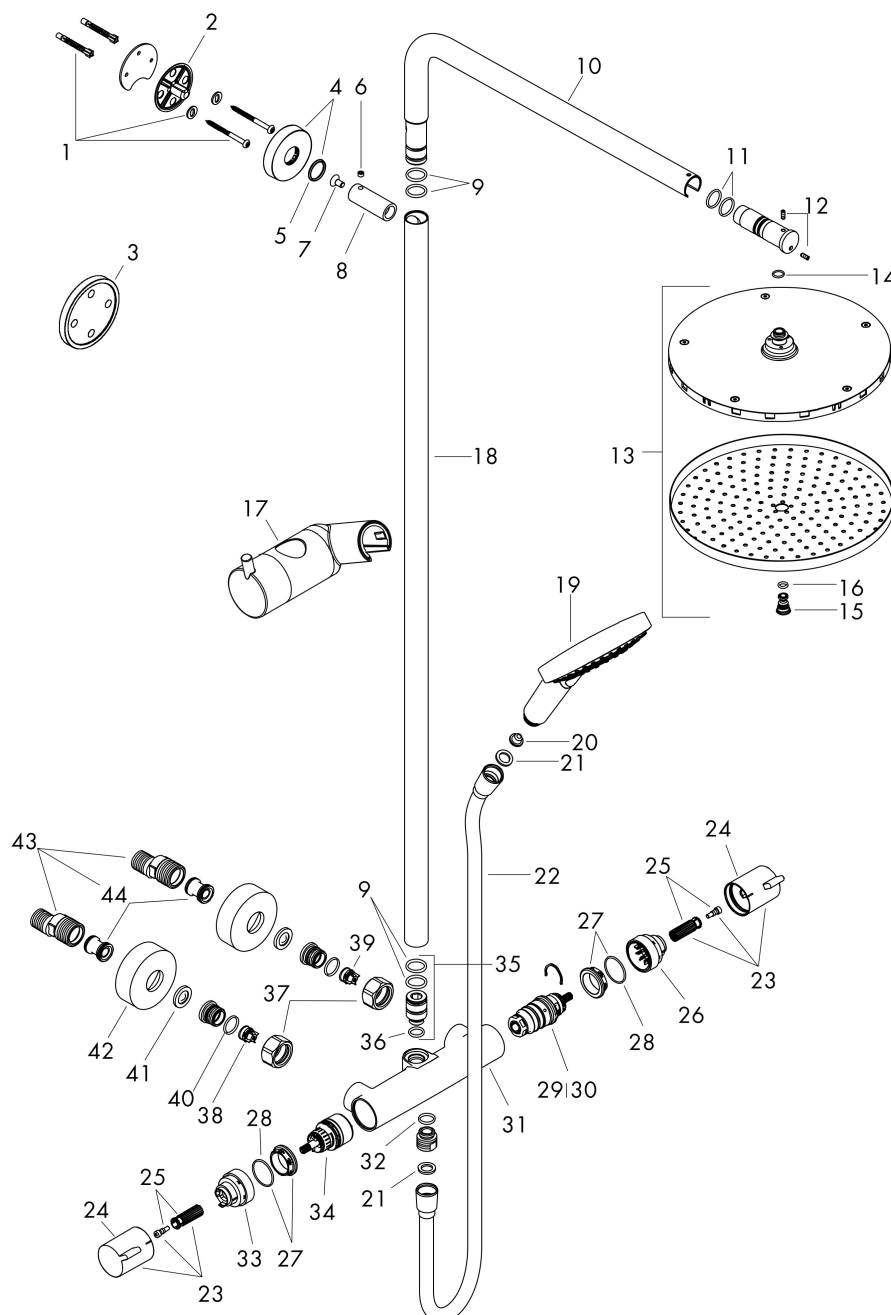

Merk hansgrohe
Artikelnaam **Raindance Select S** Showerpipe 240 1jet PowderRain met thermostaat
Art.nr. 27633700
Oppervlakte Mat wit
Netto prijs 1.625,27 EUR

Explosietekening voor bouwjaar: >12/20

Merk	hansgrohe
Artikelnaam	Raindance Select S Showerpipe 240 1jet PowderRain met thermostaat
Art.nr.	27633700
Oppervlakte	Mat wit
Netto prijs	1.625,27 EUR

Onderdelen voor bouwjaar: >12/20

Pos	Beschrijving	Art.nr.	Prijs
1	bevestigingsmateriaal	96179000	10,40
2	muurflans	95687000	32,70
3	opvulschijf 7 mm	98681000	16,60
4	rozet Ø 60 mm	95692000	16,60
5	O-ring 20x2,5	92602000	4,80
6	inbusschroef M6x5	98447000	3,00
7	schroef	92137000	4,80
8	huls	92166700	49,10
9	O-ring 17x2,5	98387000	3,00
10	douche-arm compl.	94831700	170,60
11	O-ring 15x2	98163000	3,00
12	inbusschroef M4x10	97667000	3,00
13	hoofdouche Ø 240 mm	93464700	341,40
14	O-ring 10x1,5	98123000	3,00
15	schroef	95796700	38,60
16	O-ring 7x2	98419000	3,00
17	schuifstuk cpl.	97651700	117,60
18	stijgbuis 973 mm / Ø 22 mm	92468700	170,60
19	Handdouche	26014700	159,32
20	zeef	92672000	4,80
21	dichting	98058000	3,00
22	doucheslang Isiflex'B 1,60 m	28276700	43,50
23	greep	95836700	38,60
24	drukknop	92848700	7,20
25	greepadapter m. schroef	95843000	7,70
26	aanslagring	95839000	16,60
27	moer	98913000	16,60
28	O-ring 26x1,5	98390000	3,00
29	temperatuur regeleenheid	98282000	91,50
30	regeleenheid voor verwisselde aansluitingen	92373000	227,60
31	Thermostaat	92850700	450,60
32	O-ring 14x2	98129000	3,00
33	aanslagring voor bovendeeel	95927000	25,70
34	bovendeeel met omstelling	98283000	64,30