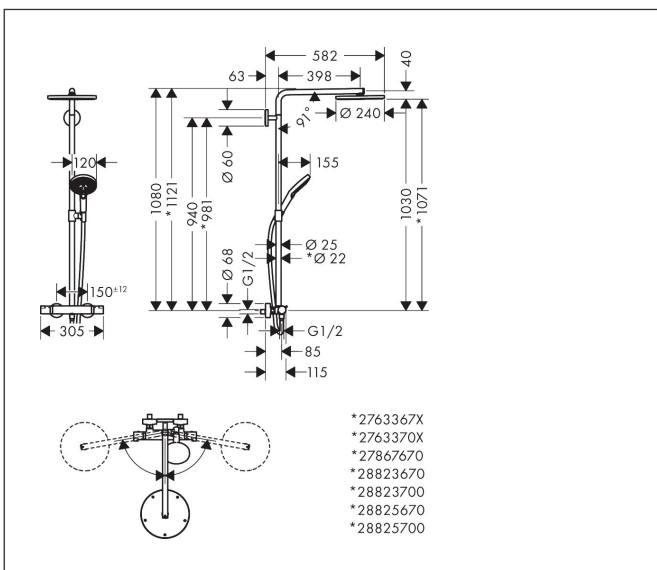

## Maat tekeningen

## Kenmerken

- bestaat uit: hoofddouche, handdouche, douchethermostaat, doucheslang, schuifstuk, douchestang
- hoofddouche Raindance S 240 PowderRain
- afmeting straalplaatoppervlak hoofddouche: 240 mm
- straalsoort hoofddouche: PowderRain
- functie van: 10,4 l/min
- straalsoort handdouche: PowderRain, Rain, Whirl intensieve massagestraal
- maximale doorstroomhoeveelheid van handdouche bij 3 bar: 10,6 l/min
- maximale doorstroomhoeveelheid voor Showerpipe bij 3 bar: 16 l/min
- minimale bedrijfsdruk: 1,5 bar
- maximale bedrijfsdruk: 10 bar
- schuifstuk met hoogteverstelling
- lengte douchearm hoofddouche: 460 mm
- draaibare douchearm
- thermostaat Ecostat Comfort
- Veiligheidsblokkering bij 40°C
- SafetyFunctie: maximale warmwatertemperatuur vooraf instelbaar
- functies bediend met draaigreep
- opbouwmontage
- hartafstand: 150 ± 12 mm
- hoogte van buis kan worden verkort