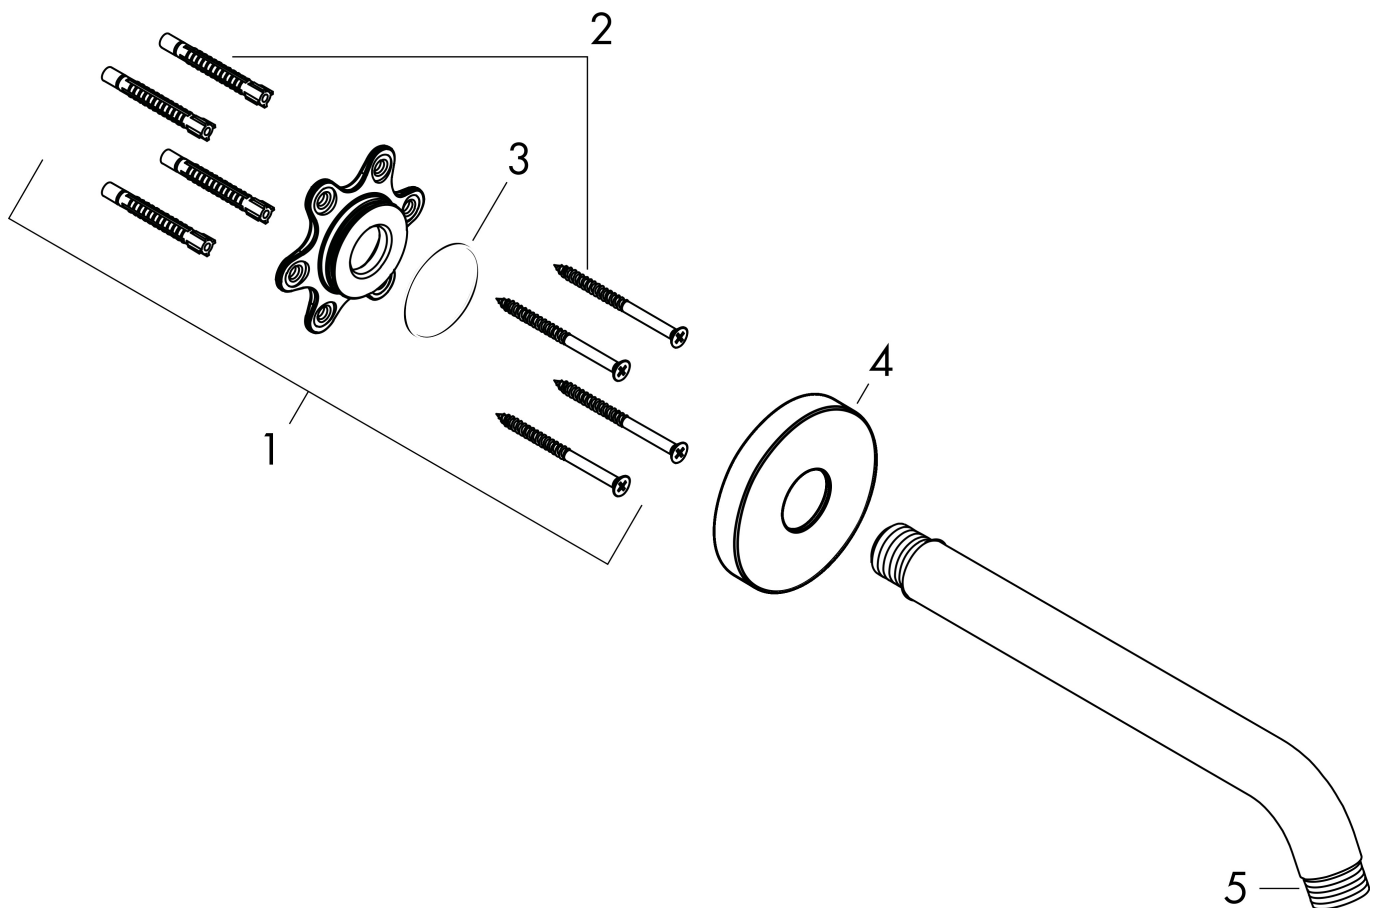

Merk	hansgrohe
Artikelnaam	douche-arm 23 cm
Art.nr.	27412000
Oppervlakte	chrom
Netto prijs	68,15 EUR

Product foto

Kenmerken

- lengte: 230 mm
- van messing
- aansluiting: G1/2

Maat tekeningen

Merk	hansgrohe
Artikelnaam	douche-arm 23 cm
Art.nr.	27412000
Oppervlakte	chrom
Netto prijs	68,15 EUR

Explosietekening voor bouwjaar: >12/20

Merk hansgrohe
 Artikelnaam douche-arm 23 cm
 Art.nr. 27412000
 Oppervlakte chroom
 Netto prijs 68,15 EUR

Onderdelen voor bouwjaar: >12/20

Pos	Beschrijving	Art.nr.	Prijs
1	bevestigingsmateriaal	95208000	52,00
2	bevestigingsmateriaal	40916000	4,80
3	O-ring 34x2	98383000	4,80
4	rozet Ø 80 mm	98940000	20,40
5	O-ring 16x2	98133000	3,00