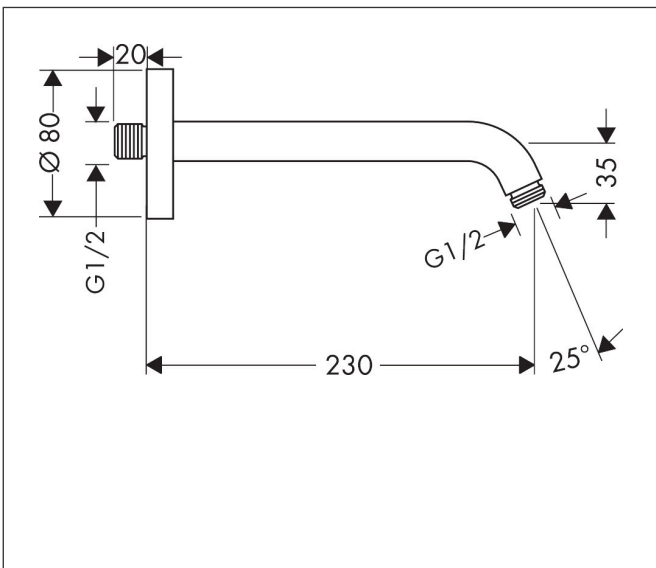

Merk	hansgrohe
Artikelnaam	douche-arm 23 cm
Art.nr.	27412000
Oppervlakte	chrom
Netto prijs	68,15 EUR

Product foto

Kenmerken

- lengte: 230 mm
- van messing
- aansluiting: G1/2

Maat tekeningen

Merk	hansgrohe
Artikelnaam	douche-arm 23 cm
Art.nr.	27412000
Oppervlakte	chrom
Netto prijs	68,15 EUR

Explosietekening voor bouwjaar: >12/20

Merk hansgrohe
 Artikelnaam douche-arm 23 cm
 Art.nr. 27412000
 Oppervlakte chroom
 Netto prijs 68,15 EUR

Onderdelen voor bouwjaar: >12/20

Pos	Beschrijving	Art.nr.	Prijs
1	bevestigingsmateriaal	95208000	52,00
2	bevestigingsmateriaal	40916000	4,80
3	O-ring 34x2	98383000	4,80
4	rozet Ø 80 mm	98940000	20,40
5	O-ring 16x2	98133000	3,00