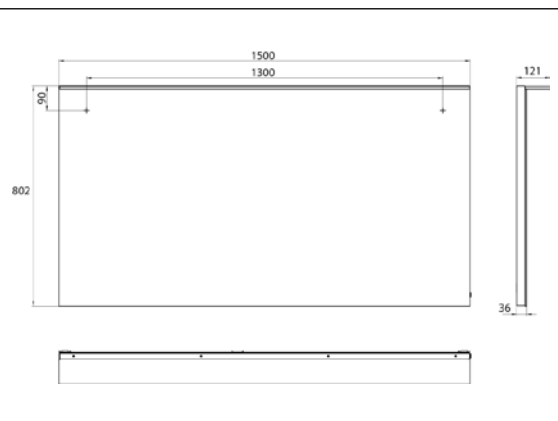

### LED-Lichtspiegel mit Acryl-Lichtsegel 1.500802mm

Art.-Nr.4498 200 39

1.500 x 802 mm