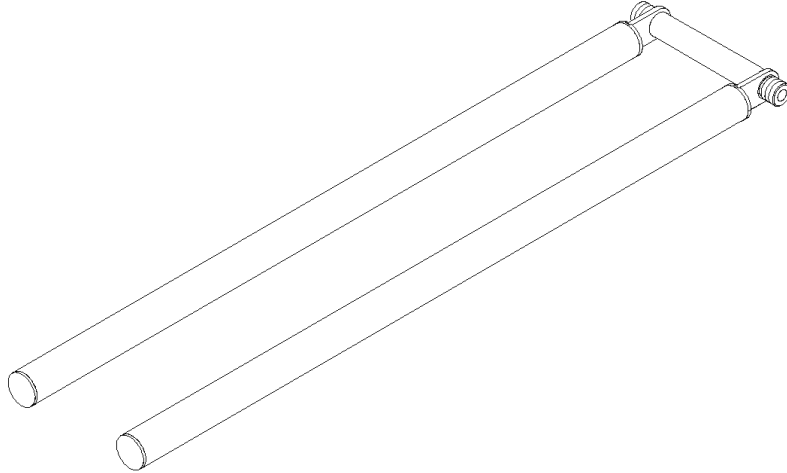

## Halter Stange Handtuchhalter zweiteilig 520 x 115 x 75 mm - Chrom

---

90 17 92 552 00