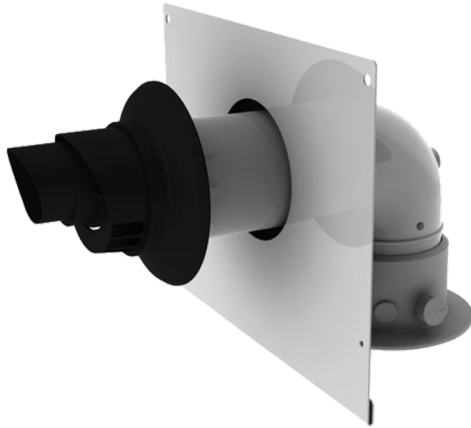

PRODUCTBLAD

Bosch Thermotechniek

7746901800 - Chaletbouw geveldoorvoerset 60/100

Product nr. **7746901800**
Omschrijving Chaletbouw geveldoorvoerset 60/100
Merk (product) Nefit
Serie (product) Hulpstukken
Type (product) Facade Kit 60/100 Chalet

Systeemtype	Concentrisch	Max. mediumtemperatuur (continu)	120 Graden Celsius
Uitmondingsconstructie	1-pijps	Diameter enkelwandig systeem	60 Millimeter
Diameter concentrisch systeem	60/100 mm	RAL-nummer gevelzijde	9005
Positive (overdruk)	✓	RAL nummer binnenzijde	9016
Wet (condenserend)	✓	Totale lengte	390 Millimeter
Negative (onderdruk)	✗	Lengte gevelzijde	100 Millimeter
Dry (niet condenserend)	✗		
Alleen geschikt voor luchttoevoer	✗		
Materiaal rookgasbuis	Kunststof		
Materiaal luchttoevoerbuis	Staal		
Kwaliteitsklasse rookgasbuis	PP (vervallen)		
Oppervlaktebescherming luchttoevoerbuis	Gecoat		
IJspiegel/ijsvormingsvrij	✓		
Kleur gevelzijde	Zwart		
Kleur binnenzijde	Wit		

Leverancier	Artikelnr.	Lange omschrijving (artikel)
Bosch Thermotechniek	7746901800	Chaletbouw geveldoorvoerset 60/100