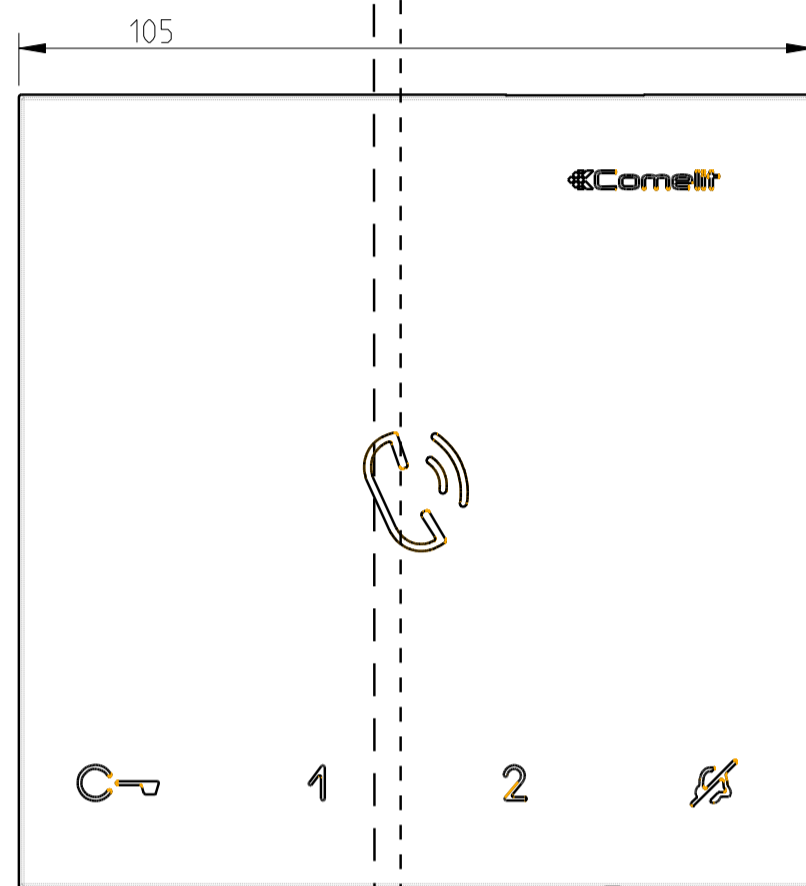

6750W + 6751W

Flush wall box Axis | Frontal Cover Axis

4,5

Frontal Cover

Rear Cover

Shift flush wall box position of 4,5 mm to the left

Installare la scatola da incasso 4.5 mm più a sinistra

Flush wall box