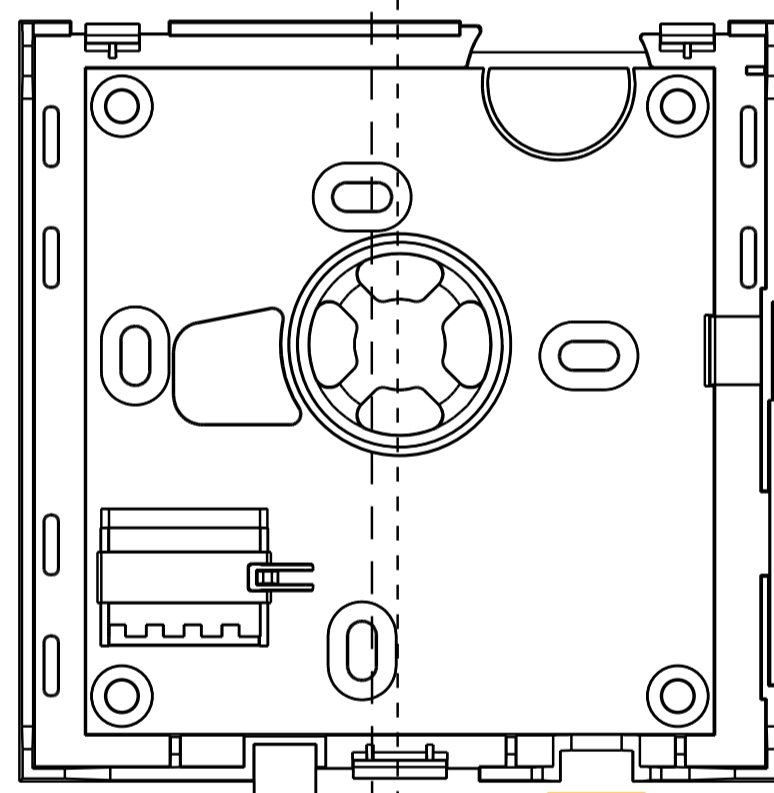

6750W + 6751W

Flush wall box Axis | Frontal Cover Axis

4,5

Frontal Cover

Rear Cover

Shift flush wall box position of 4,5 mm to the left

Installare la scatola da incasso 4.5 mm più a sinistra

Flush wall box