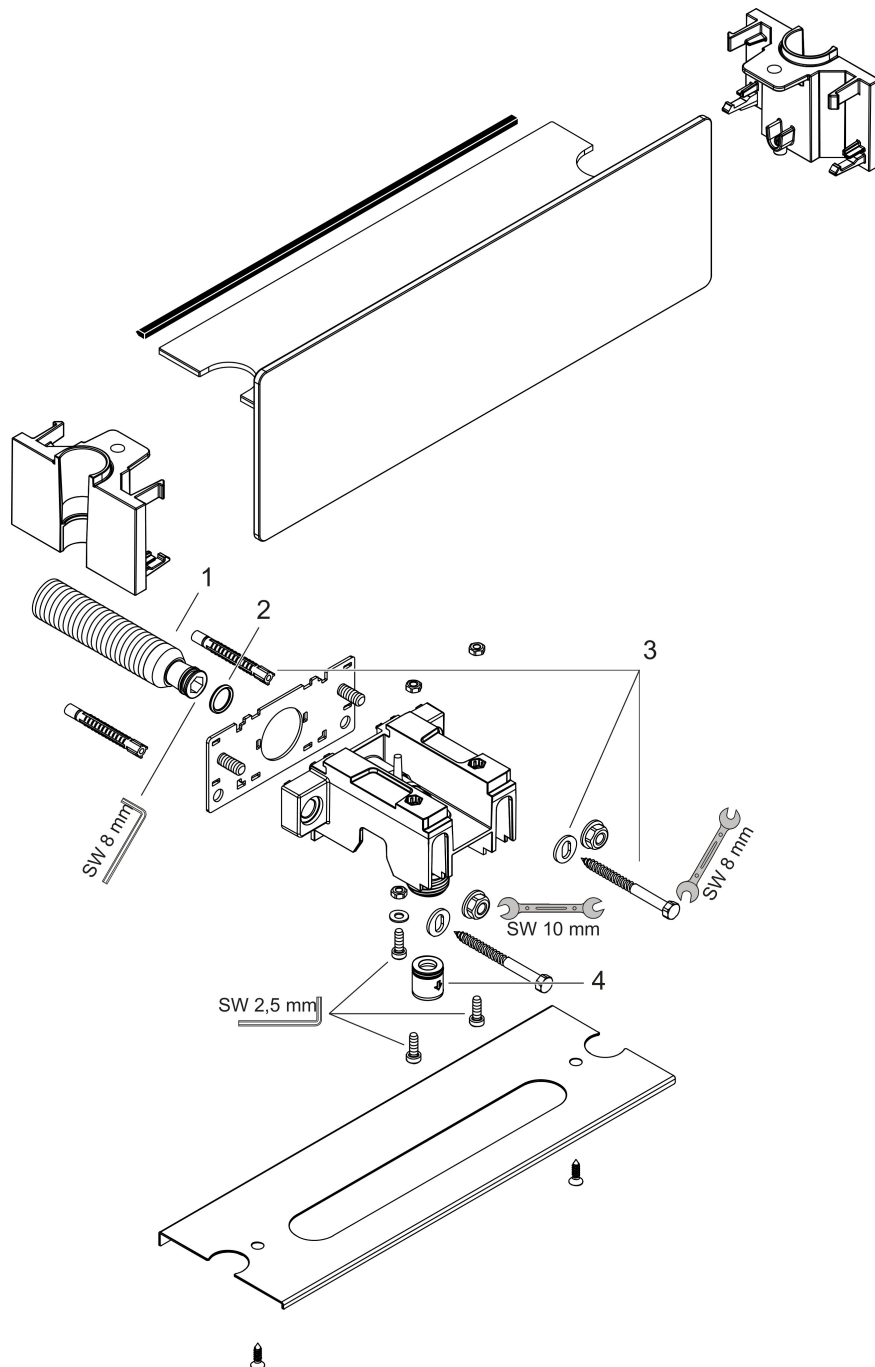

Merk	hansgrohe
Artikelnaam	FixFit muuraansluitbocht 300 met wandhouder en slangaansluiting
Art.nr.	26456400
Oppervlakte	wit/chroom
Netto prijs	204,05 EUR

Product foto

Kenmerken

- voor doucheslangen met een conische moer
- 300 mm planchet
- geïntegreerde houder aan beide zijden
- metalen bevestigingshoek
- terugslagklep
- aansluiting: G $\frac{1}{2}$
- flexibele plaatsing, aanpasbaar met 77,5 mm naar links of rechts.
- veiligheidsglas in wit en chroom

Maat tekeningen

Merk	hansgrohe
Artikelnaam	FixFit muuraansluitbocht 300 met wandhouder en slangaansluiting
Art.nr.	26456400
Oppervlakte	wit/chroom
Netto prijs	204,05 EUR

Explosietekening voor bouwjaar: >04/16

Merk hansgrohe
 Artikelnaam **FixFit** muuraansluitbocht 300 met wandhouder en slangaansluiting
 Art.nr. 26456400
 Oppervlakte wit/chroom
 Netto prijs 204,05 EUR

Onderdelen voor bouwjaar: >04/16

Pos	Beschrijving	Art.nr.	Prijs
1	aansluiting G½	98933000	52,00
2	O-ring 11x2	98127000	3,00
3	bevestigingsmateriaal	98716000	12,70
4	terugslagklepset DW 15	94074000	12,70