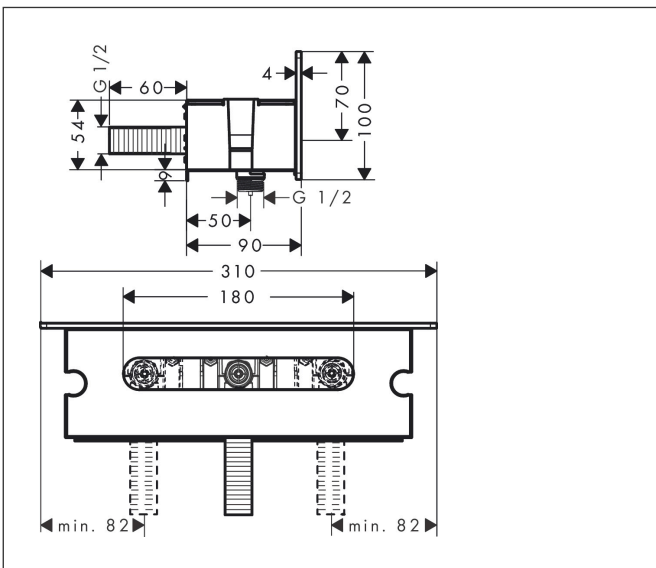

Merk	hansgrohe
Artikelnaam	FixFit muuraansluitbocht 300 met wandhouder en slangaansluiting
Art.nr.	26456400
Oppervlakte	wit/chroom
Netto prijs	204,05 EUR

Product foto

Kenmerken

- voor doucheslangen met een conische moer
- 300 mm planchet
- geïntegreerde houder aan beide zijden
- metalen bevestigingshoek
- terugslagklep
- aansluiting: G $\frac{1}{2}$
- flexibele plaatsing, aanpasbaar met 77,5 mm naar links of rechts.
- veiligheidsglas in wit en chroom

Maat tekeningen

Merk	hansgrohe
Artikelnaam	FixFit muuraansluitbocht 300 met wandhouder en slangaansluiting
Art.nr.	26456400
Oppervlakte	wit/chroom
Netto prijs	204,05 EUR

Explosietekening voor bouwjaar: >04/16

Merk hansgrohe
 Artikelnaam **FixFit** muuraansluitbocht 300 met wandhouder en slangaansluiting
 Art.nr. 26456400
 Oppervlakte wit/chroom
 Netto prijs 204,05 EUR

Onderdelen voor bouwjaar: >04/16

Pos	Beschrijving	Art.nr.	Prijs
1	aansluiting G½	98933000	52,00
2	O-ring 11x2	98127000	3,00
3	bevestigingsmateriaal	98716000	12,70
4	terugslagklepset DW 15	94074000	12,70