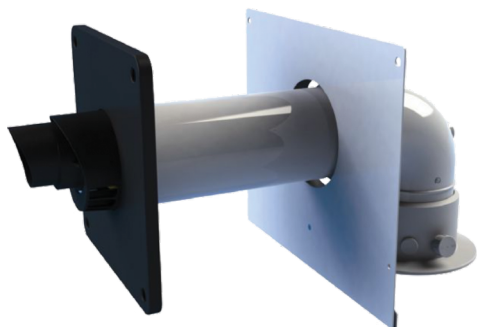

PRODUCTBLAD

Bosch Thermotechniek

7746901798 - Geveldoorvoerset 60/100

Product nr. **7746901798**
Omschrijving Geveldoorvoerset 60/100
Merk (product) Nefit
Serie (product) Hulpstukken
Type (product) Facade Kit 60/100

Systeemtype	Concentrisch	Max. mediumtemperatuur (continu)	120 Graden Celsius
Uitmondingsconstructie	1-pijps	Diameter enkelwandig systeem	60 Millimeter
Diameter concentrisch systeem	60/100 mm	RAL-nummer gevelzijde	9005
Positive (overdruk)	✓	RAL nummer binnenzijde	9016
Wet (condenserend)	✓	Totale lengte	500 Millimeter
Negative (onderdruk)	✗	Lengte gevelzijde	100 Millimeter
Dry (niet condenserend)	✗		
Alleen geschikt voor luchttoevoer	✗		
Materiaal rookgasbuis	Kunststof		
Materiaal luchttoevoerbuis	Staal		
Kwaliteitsklasse rookgasbuis	PP (vervallen)		
Oppervlaktebescherming luchttoevoerbuis	Gecoat		
IJspiegel/ijsvormingsvrij	✓		
Kleur gevelzijde	Zwart		
Kleur binnenzijde	Wit		

Leverancier	Artikelnr.	Lange omschrijving (artikel)
Bosch Thermotechniek	7746901798	Geveldoorvoerset 60/100