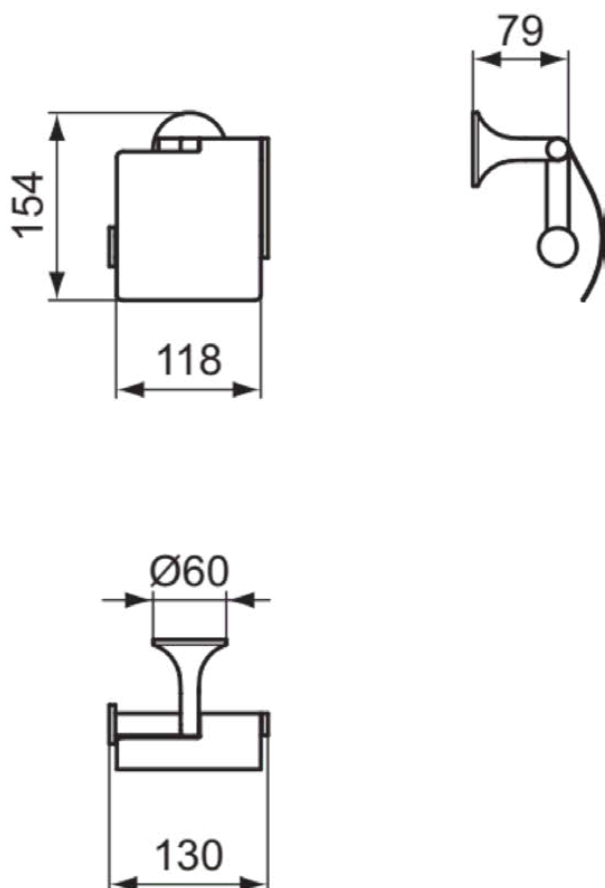

LDV

T5509GN

LDV | Closetrolhouder 130x154 mm in Silver Storm afwerking | PVD technologie

Afbeelding & technische tekening

Algemene informatie

Productcategorie:	Accessoires
Producttype:	Closetrolhouder
Merk:	Ideal Standard
Collectie:	LDV
Ontwerper:	Palomba Serafini Associati
Colour:	GN - Silver Storm
Afwerking van het oppervlak:	satijn
Hoogte (mm):	154
Breedte (mm):	130
Bevestigingswijze:	Bevestigingsbouten
Nettogewicht (kg):	0.61
EAN-code:	8014140514404

Kenmerken

PVD	PVD technologie

Downloads

- [Installation Guide](#)

Product specificaties

Aantal bevestigingspunten:	2
Kleurcode:	GN
Kleuromschrijving:	Silver Storm
Verborgen bevestiging:	Ja
Dubbele closetrolhouder:	Nee
Materiaal:	Metaal
Materiaal montagebeugel:	Metaal
Materiaalkwaliteit:	Messing
PVD technologie:	Ja
Type profiel:	Ronde buis
Oppervlakte dekking:	PVD
Afwerking van het oppervlak:	satijn
Met deksel:	Ja
Met rozet(ten):	Nee
Met deksel:	Ja
Met reserve-closetrolhouder:	Nee
Bevestigingswijze:	Bevestigingsbouten
Bevestigingswijze:	Wand