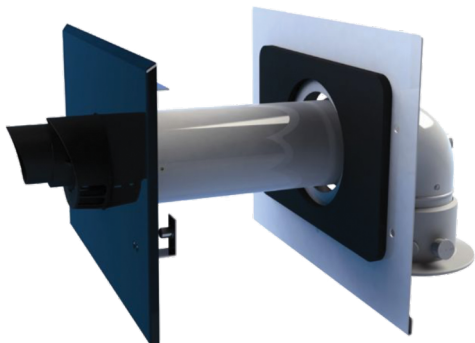

# Bosch Thermotechniek

7746901799 - Renovatie geveldoorvoerset 60/100

Product nr. **7746901799**  
Omschrijving Renovatie geveldoorvoerset 60/100  
Merk (product) Nefit  
Serie (product) Hulpstukken  
Type (product) Facade Kit 60/100 Renovation

Systeemtype	Concentrisch	Max. mediumtemperatuur (continu)	120 Graden Celsius
Uitmondingsconstructie	1-pijps	Diameter enkelwandig systeem	60 Millimeter
Diameter concentrisch systeem	60/100 mm	RAL-nummer gevelzijde	9005
Positieve (overdruk)	✓	RAL nummer binnenzijde	9016
Wet (condenserend)	✓	Totale lengte	525 Millimeter
Negatieve (onderdruk)	✗	Lengte gevelzijde	100 Millimeter
Dry (niet condenserend)	✗		
Alleen geschikt voor luchttoevoer	✗		
Materiaal rookgasbuis	Kunststof		
Materiaal luchttoevoerbuis	Staal		
Kwaliteitsklasse rookgasbuis	PP (vervallen)		
Oppervlaktebescherming luchttoevoerbuis	Gecoat		
IJspiegel/ijsvormingsvrij	✓		
Kleur gevelzijde	Zwart		
Kleur binnenzijde	Wit		