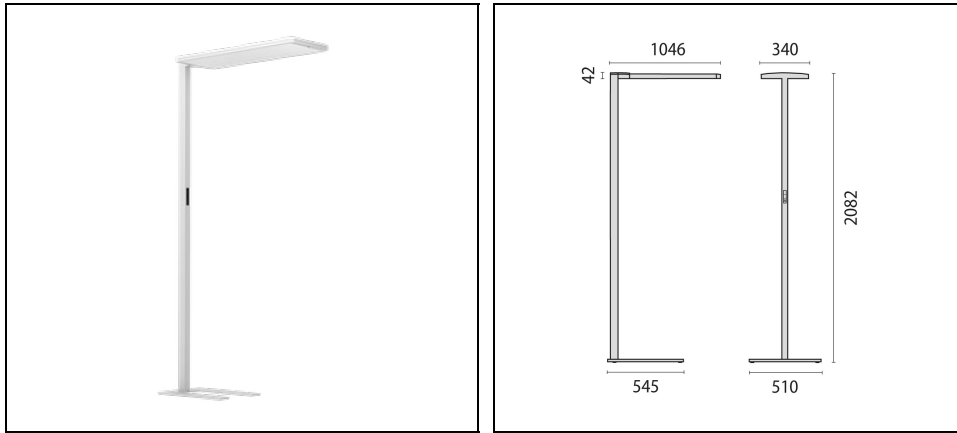

SL730+ SL XL MP

Bestelnr. 3123738

Omschrijving

- Duurzame, slimme staande armatuur voor kantoor toepassingen met toekomstbestendige technologie
- Slagvaste, afdrukbestendige poedercoating
- Afscherming met micro-prisma's voor een efficiënte lichtverspreiding, gereduceerde verblinding en een grote uniformiteit (MP)
- Verblindingsvrij licht voor kantoor toepassingen conform EN 12464-1 (UGR <19 en $3000\text{cd}/\text{m}^2 >65^\circ$)
- Toekomstbestendig dankzij eenvoudige revisies (vervangbare led-module en driver)
- Onderhouds- en installatievriendelijk ontwerp (voldoet aan de Eco-Design richtlijn 2019/2020 van de EU)
- Directe/indirecte lichtverdeling met hoog indirect aandeel
- Direct en indirect licht kunnen afzonderlijk of samen worden gedimd en geschakeld (afhankelijk van uitvoering)
- Eenvoudig opladen van mobiele apparaten via geïntegreerde USB-poorten
- Hoogste waarden voor efficiëntie en levensduur voor subsidietoekenning en gebouwcertificering (bijv. BEG-subsidie, LEED, BREEAM)
- L, XL of tafelklem: drie versies bieden flexibele verlichtingsoplossingen voor enkele, dubbele en meerdere werkplekken
- De hellingshoek van het armatuur kan eenvoudig worden aangepast met een apparaat op de voet
- De U-vormige voet maakt flexibele, vlakke plaatsing van de armatuur mogelijk en past precies over de bodembak voor barrièrevrije kabelgeleiding
- Slimme versies verkrijgbaar met zwermfunctie, Human Centric Lighting, Bluetooth-bediening, daglichtregeling met bewegingsdetector en Tunable White
- Geproduceerd in Duitsland - met de nadruk op kwaliteit, korte leveringsroutes en een lage impact op het milieu
- Aanwezigheidssensor met instelbare uitschakeling zorgt voor gerichte lichtactivering en voorkomt dat het armatuur onnodig wordt ingeschakeld
- Inclusief flexibele voedingskabel met schuko stekker
- Uitvoering in speciale kleuren op verzoek leverbaar

Om een constante actualisering van haar producten te bevorderen, behoudt PERFORMANCE iN LIGHTING zich het recht voor om zonder voorafgaande kennisgeving, wijzigingen aan te brengen. Daarom is het altijd aan te raden om de laatste versie te lezen die op de website www.performanceinlighting.com is gepubliceerd. Geleverde lumenoutput en stroomverbruik, inclusief verliezen, zijn onderhevig aan een tolerantie van +/-7%. Tenzij anders vermeld, gelden de waarden bij een omgevingstemperatuur van 25°C. De garantievoorwaarden zijn beschikbaar op <https://www.performanceinlighting.com/qr/company/led-warranty>