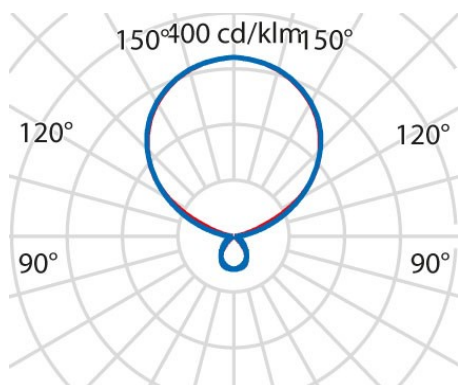

Fotometrische gegevens